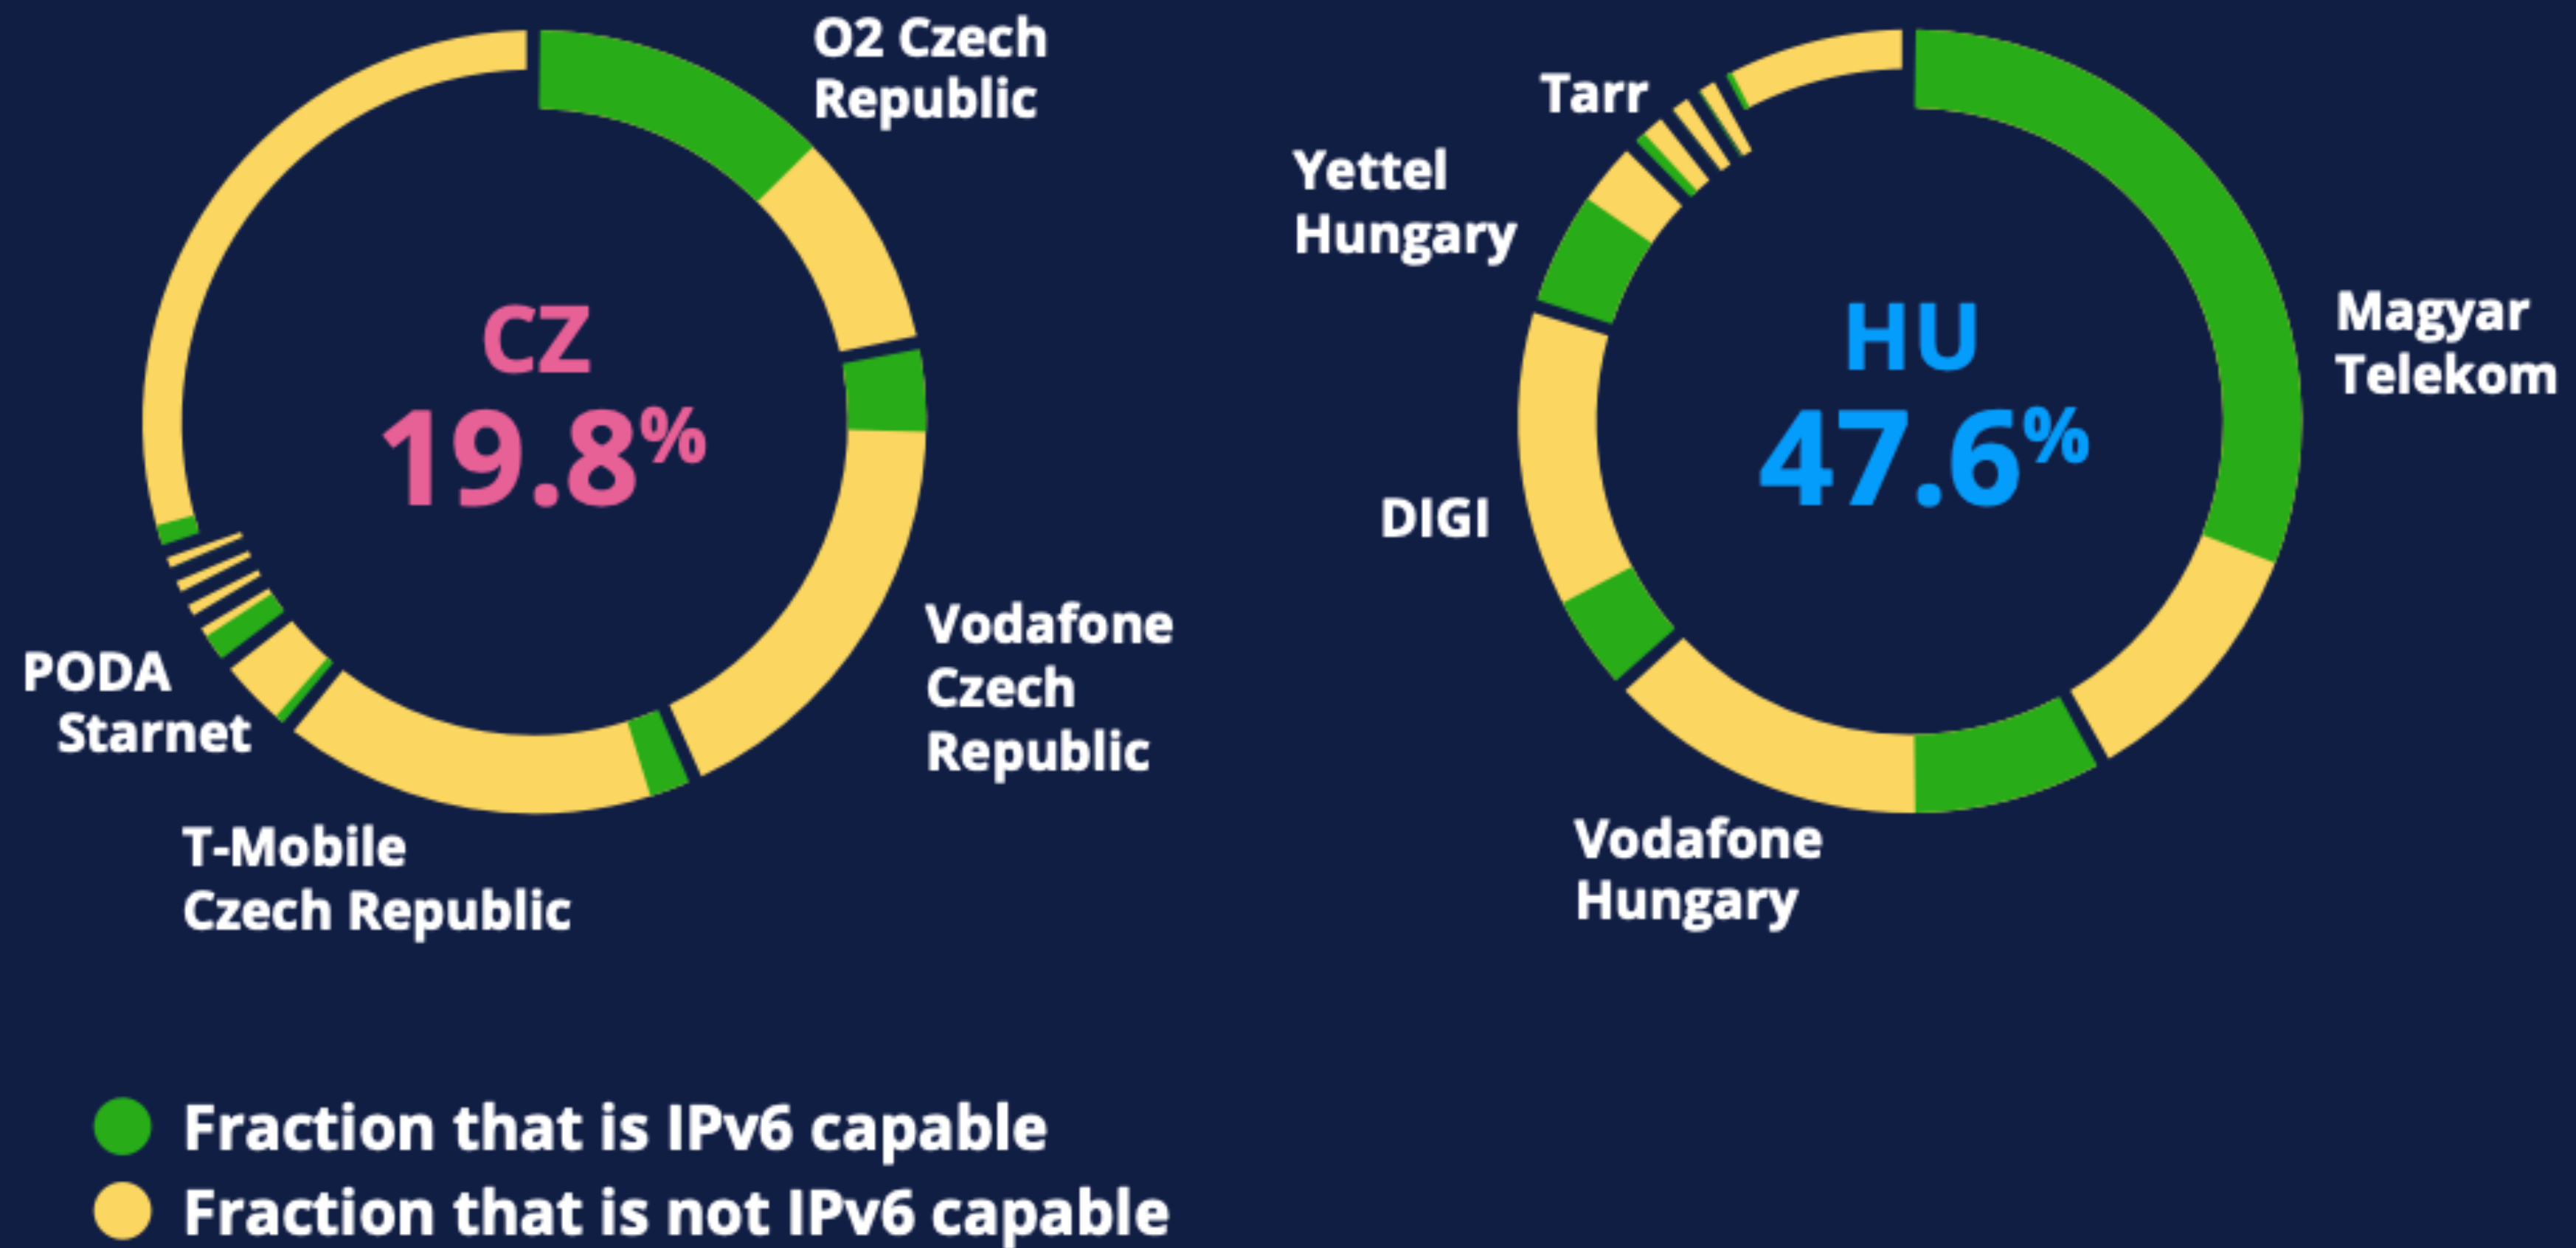

5. ábra:
Közép-Európán belüli, ide irányuló és kifelé irányuló IPv4-átruházások 2012 októbere és 2023 áprilisa között

6. ábra:
A vezetékes széles sávú előfizetések (fixed broadband subscriptions) alakulása 100 főre vonatkoztatva

CZ HU PL SK EU

Forrás: Világbank

7. ábra:
A mobil előfizetések alakulása 100 főre vonatkoztatva

Forrás: Világbank

9. ábra:
IPv6-képesség Közép-Európában

Források:
https://www.facebook.com/ipv6/?tab=ipv6_country
<https://www.google.com/intl/en/ipv6/statistics.html#tab=per-country-ipv6-adoption>
<https://stats.labs.apnic.net/ipv6/>
<https://www.akamai.com/internet-station/cyber-attacks/state-of-the-internet-report/ipv6-adoption-visualization>

8. ábra:
IPv6-állományok

10. ábra: IPv6-képesség hálózat szerint

IPv6 Per-Country Deployment for AS5483: MAGYAR-TELEKOM-MAIN-AS Magyar Telekom Nyrt., Hungary (HU)

IPv6 Per-Country Deployment for AS21334: ASN-VODAFONE-, Hungary (HU)