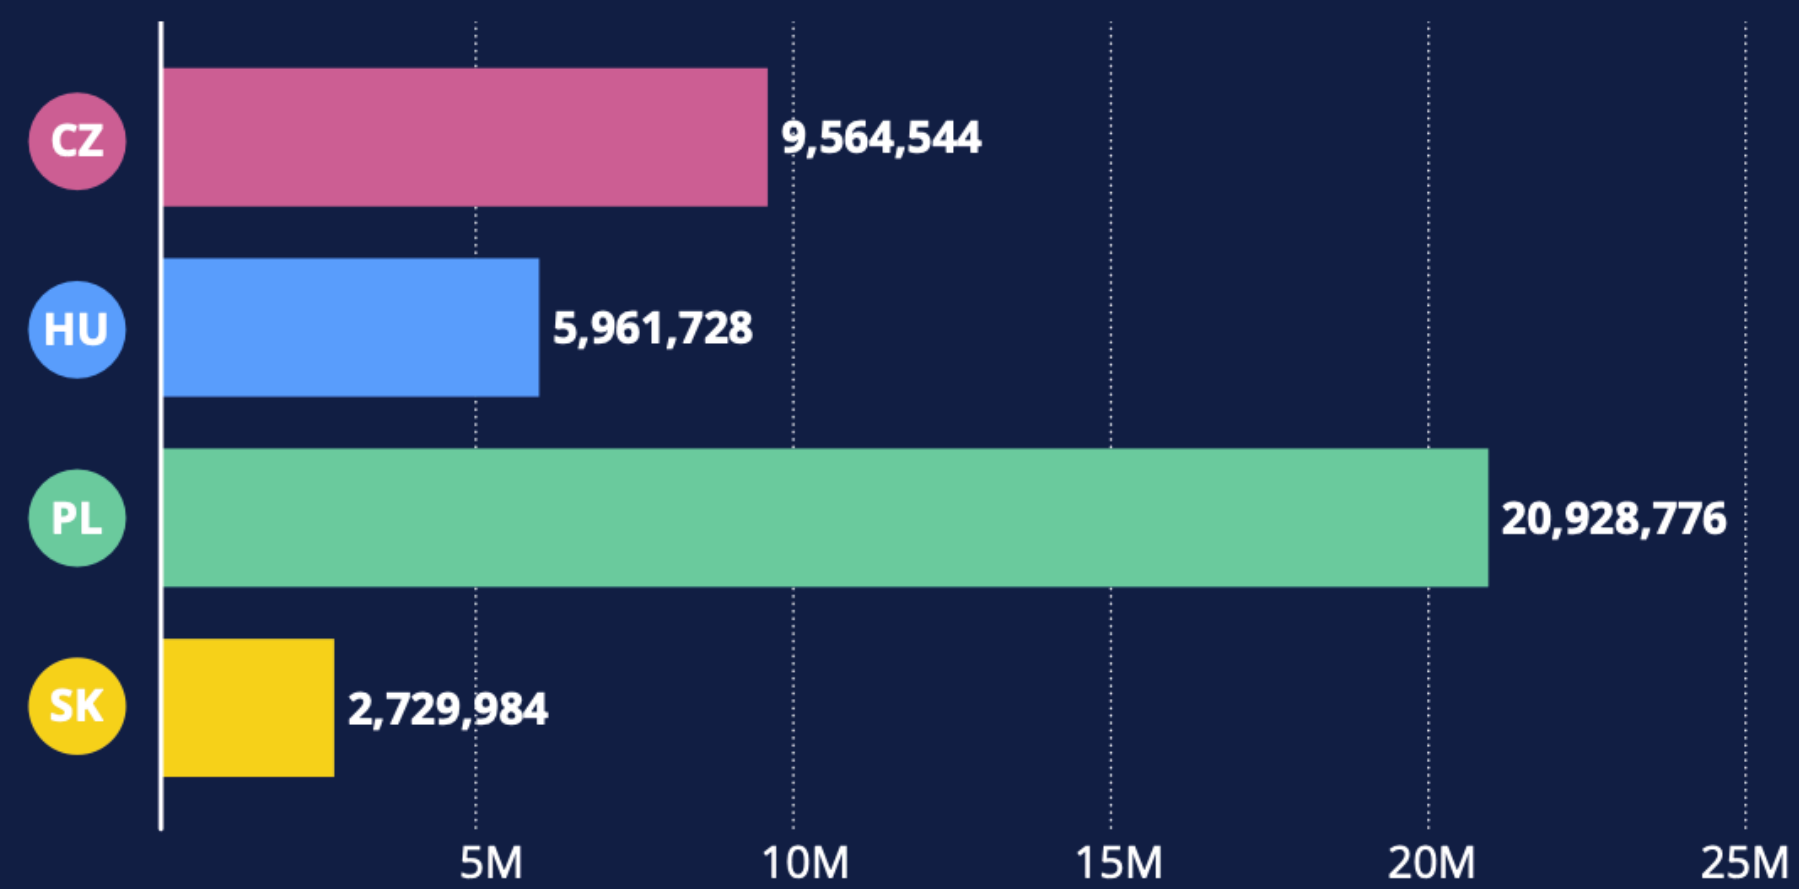

1. ábra:

A "helyi internetes nyilvántartások" (Local Internet Registries, LIR) számának alakulása

2. ábra:
A hálózatok számának alakulása

CZ HU PL SK

3. ábra:
IPv4-állományok (holdings)

4. ábra:
A 3 legnagyobb IPv4-tulajdonos

5. ábra:
Közép-Európán belüli, ide irányuló és kifelé irányuló IPv4-átruházások 2012 októbere és 2023 áprilisa között

6. ábra:
A vezetékes széles sávú előfizetések (fixed broadband subscriptions) alakulása 100 főre vonatkoztatva