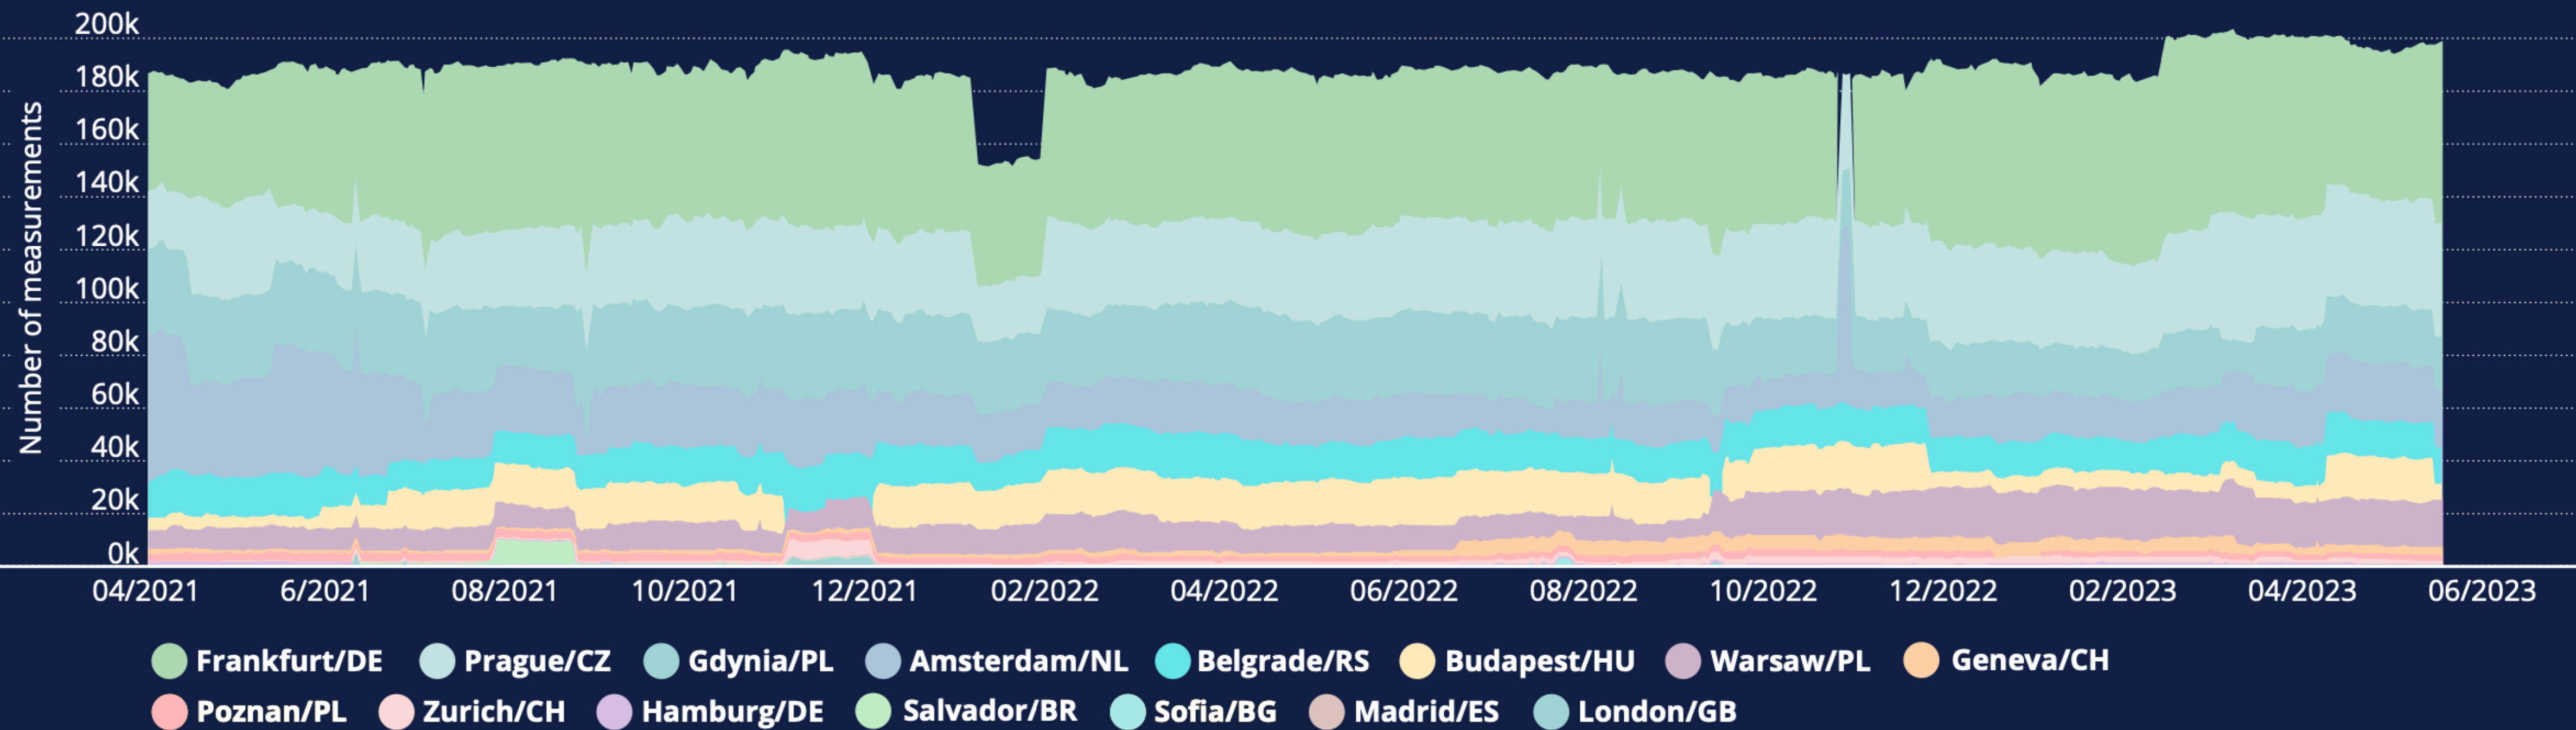

IPv6 Per-Country Deployment for AS1955: HBONE-AS KIFU, Hungary (HU)

IPv6 Adoption

We are continuously measuring the availability of IPv6 connectivity among Google users. The graph shows the percentage of users that access Google over IPv6.

Native: 43.72% **6to4/Teredo: 0.00%** **Total IPv6: 43.72%** | Oct 8, 2023

12. ábra:
A magyarországi hálózatok közötti kapcsolatok

- HU DE SE GB RO US CZ HR NL UA
- CH FR AT IT RU UY AG SG AE ES

16. ábra:
Magyarország nemzetközi összekapcsoltsága

19. ábra:
A Közép-Európából származó kérésekből elért K-gyökér-helyek (K-root locations) alakulása (IPv4)

20. ábra:
A K-gyökér-helyek elérése Közép-Európa nézőpontjaiból

22 ábra:
A ROA-k által lefedett IPv4-címterület alakulása