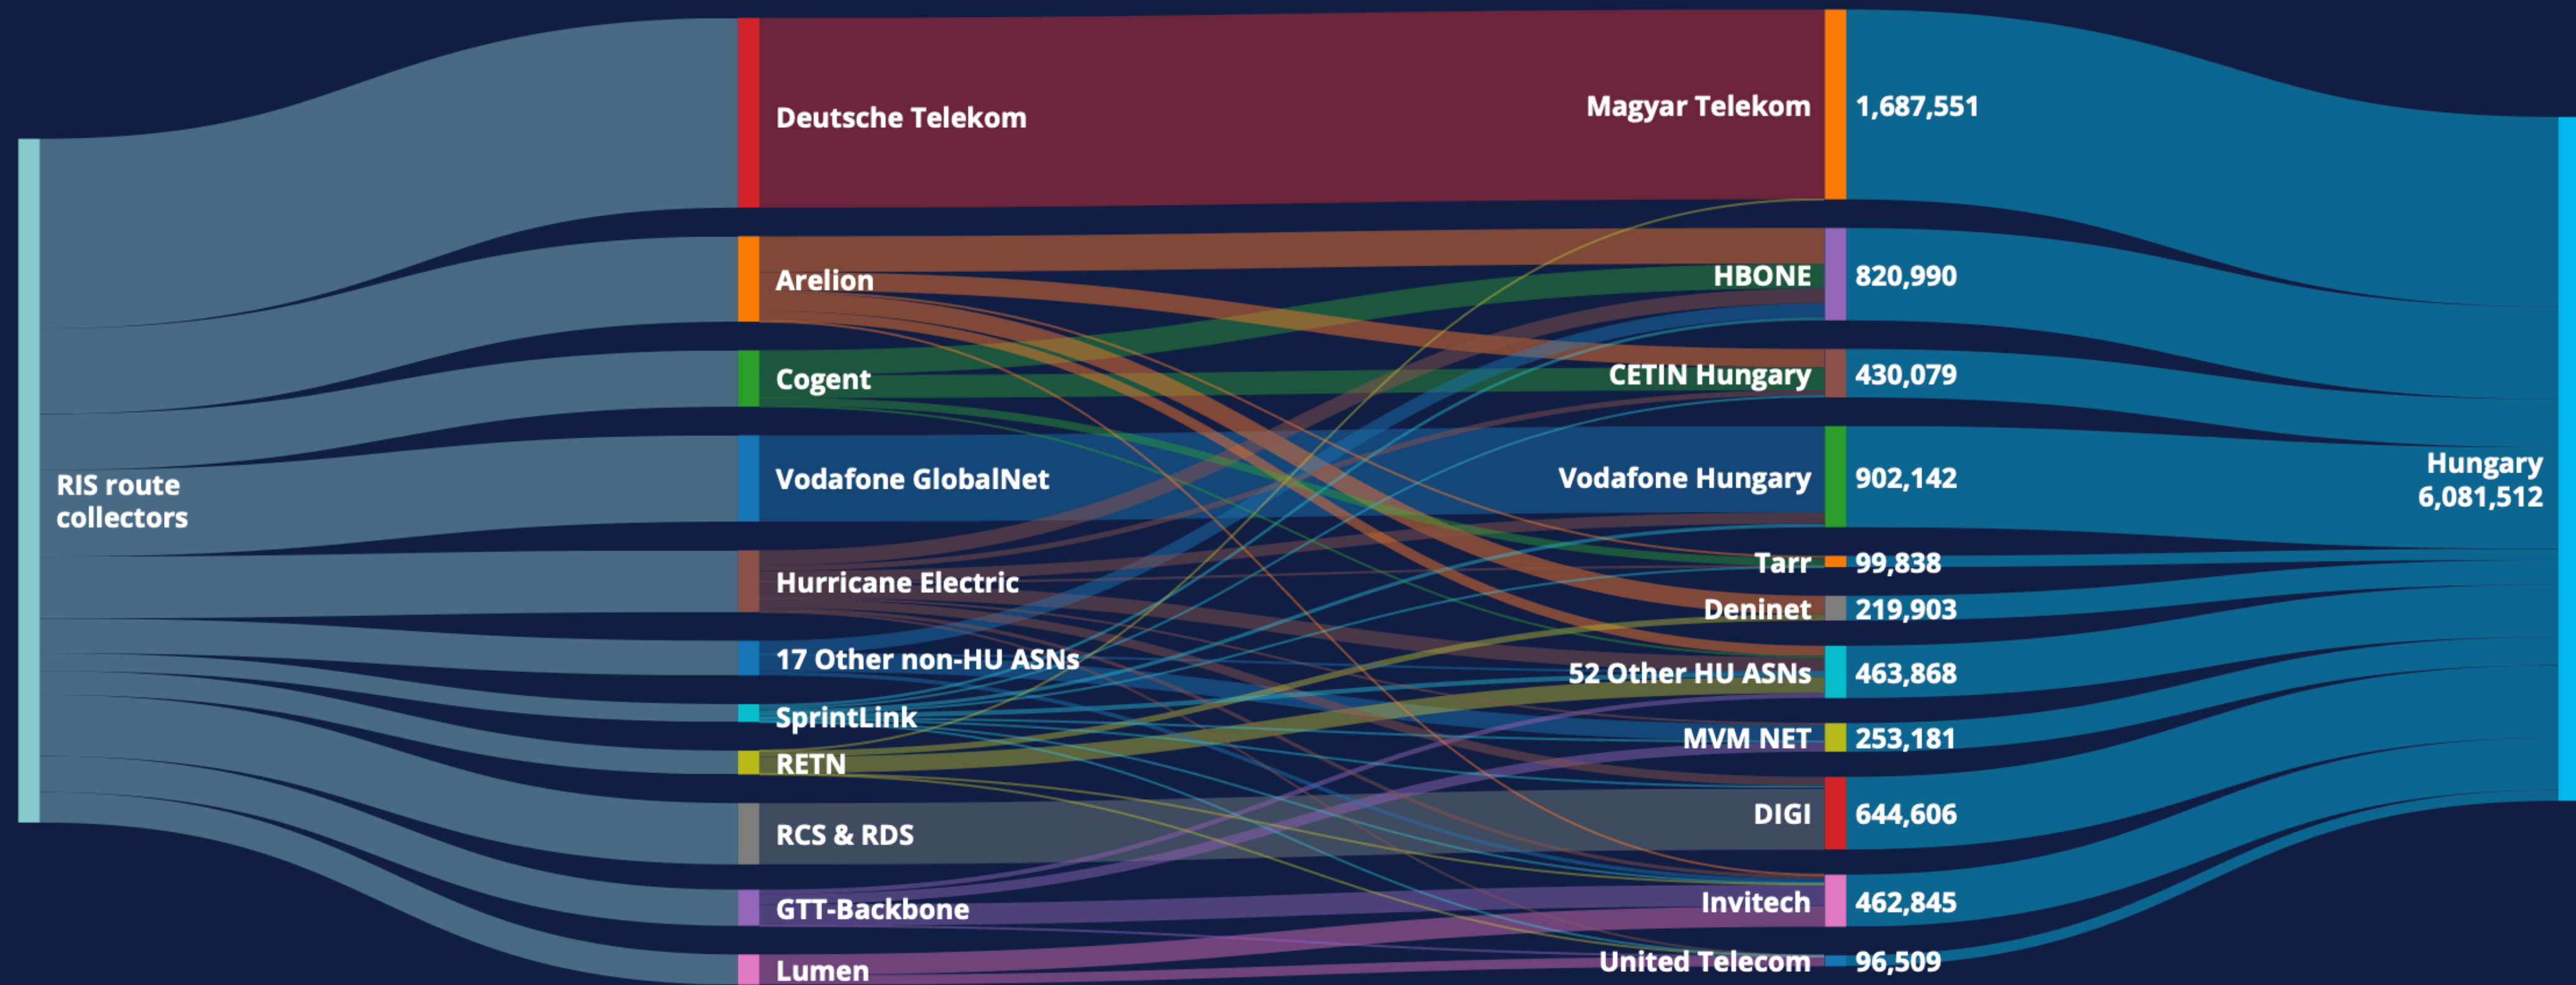

IPv6 Per-Country Deployment for AS1955: HBONE-AS KIFU, Hungary (HU)

IPv6 Adoption

We are continuously measuring the availability of IPv6 connectivity among Google users. The graph shows the percentage of users that access Google over IPv6.

Native: 43.72% **6to4/Teredo: 0.00%** **Total IPv6: 43.72%** | Oct 8, 2023

12. ábra:
A magyarországi hálózatok közötti kapcsolatok

- HU DE SE GB RO US CZ HR NL UA
- CH FR AT IT RU UY AG SG AE ES

16. ábra:
Magyarország nemzetközi összekapcsoltsága

19. ábra:
A Közép-Európából származó kérésekből elért K-gyökér-helyek (K-root locations) alakulása (IPv4)

20. ábra:
A K-gyökér-helyek elérése Közép-Európa nézőpontjaiból

22 ábra:
A ROA-k által lefedett IPv4-címterület alakulása