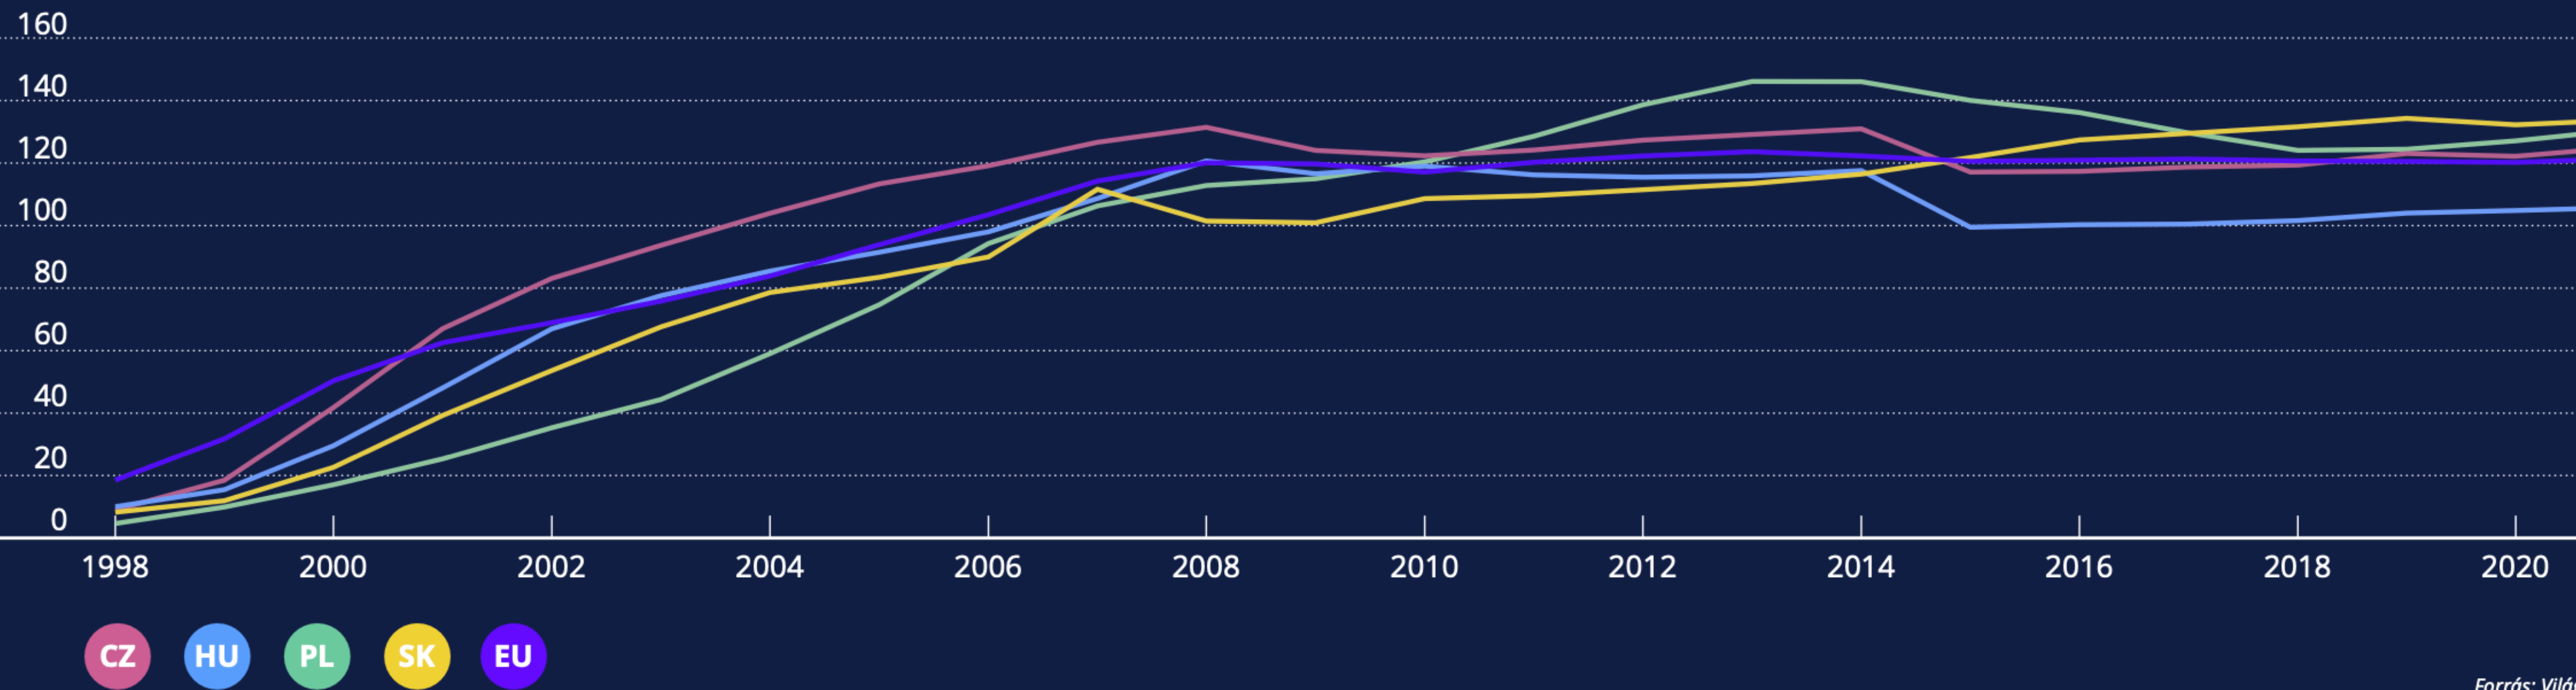

7. ábra:
A mobil előfizetések alakulása 100 főre vonatkoztatva

Forrás: Világbank