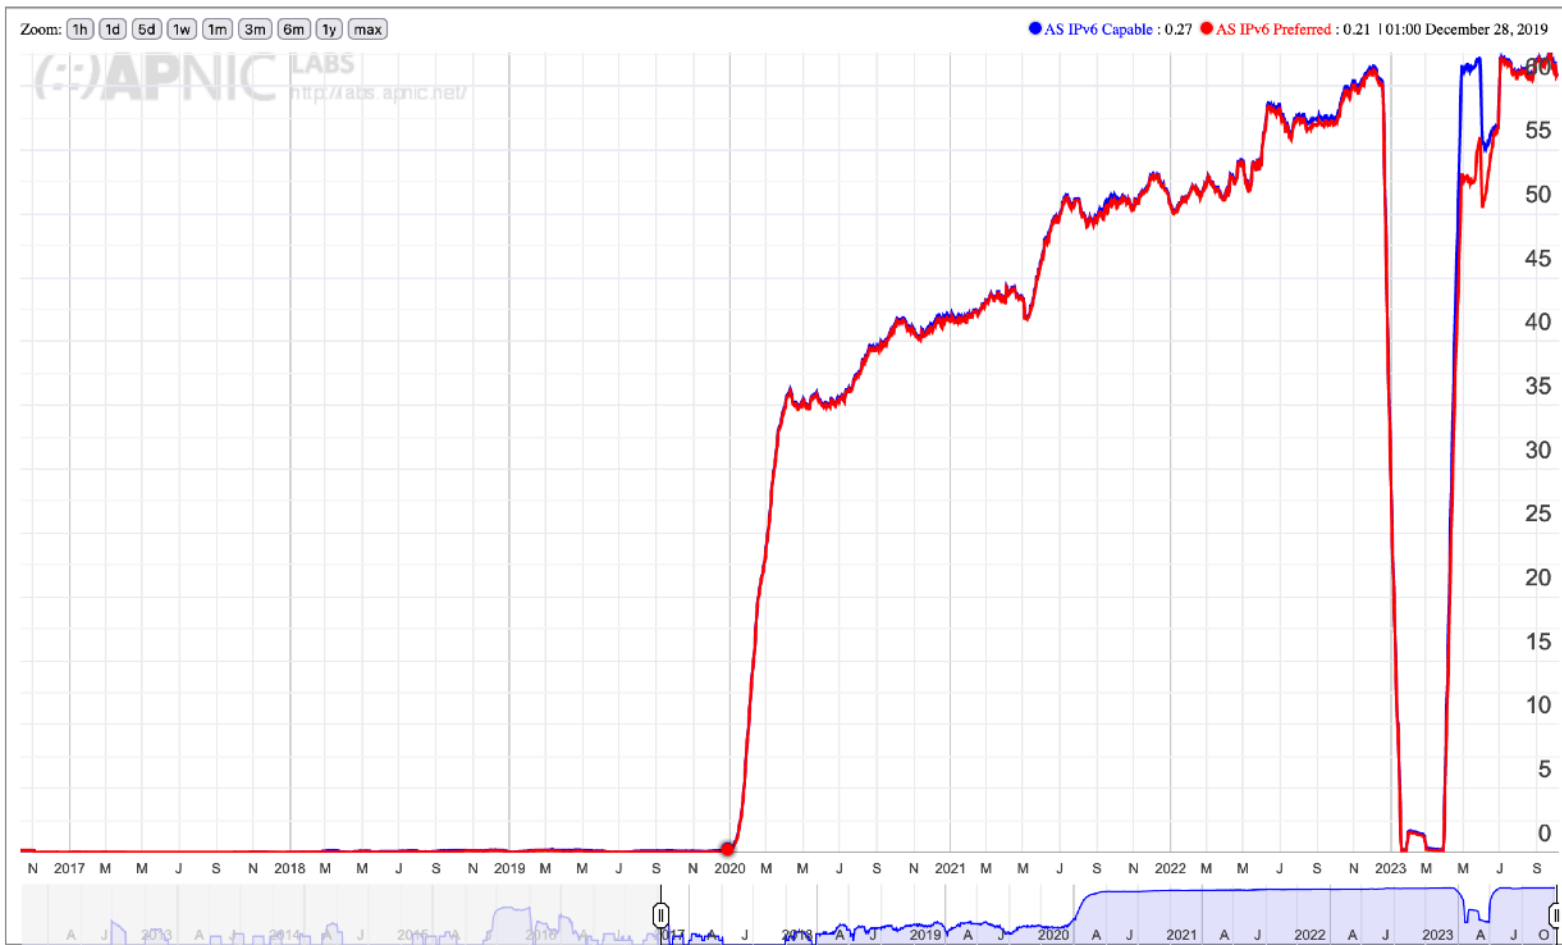

IPv6 Per-Country Deployment for AS8462: TARR1, Hungary (HU)