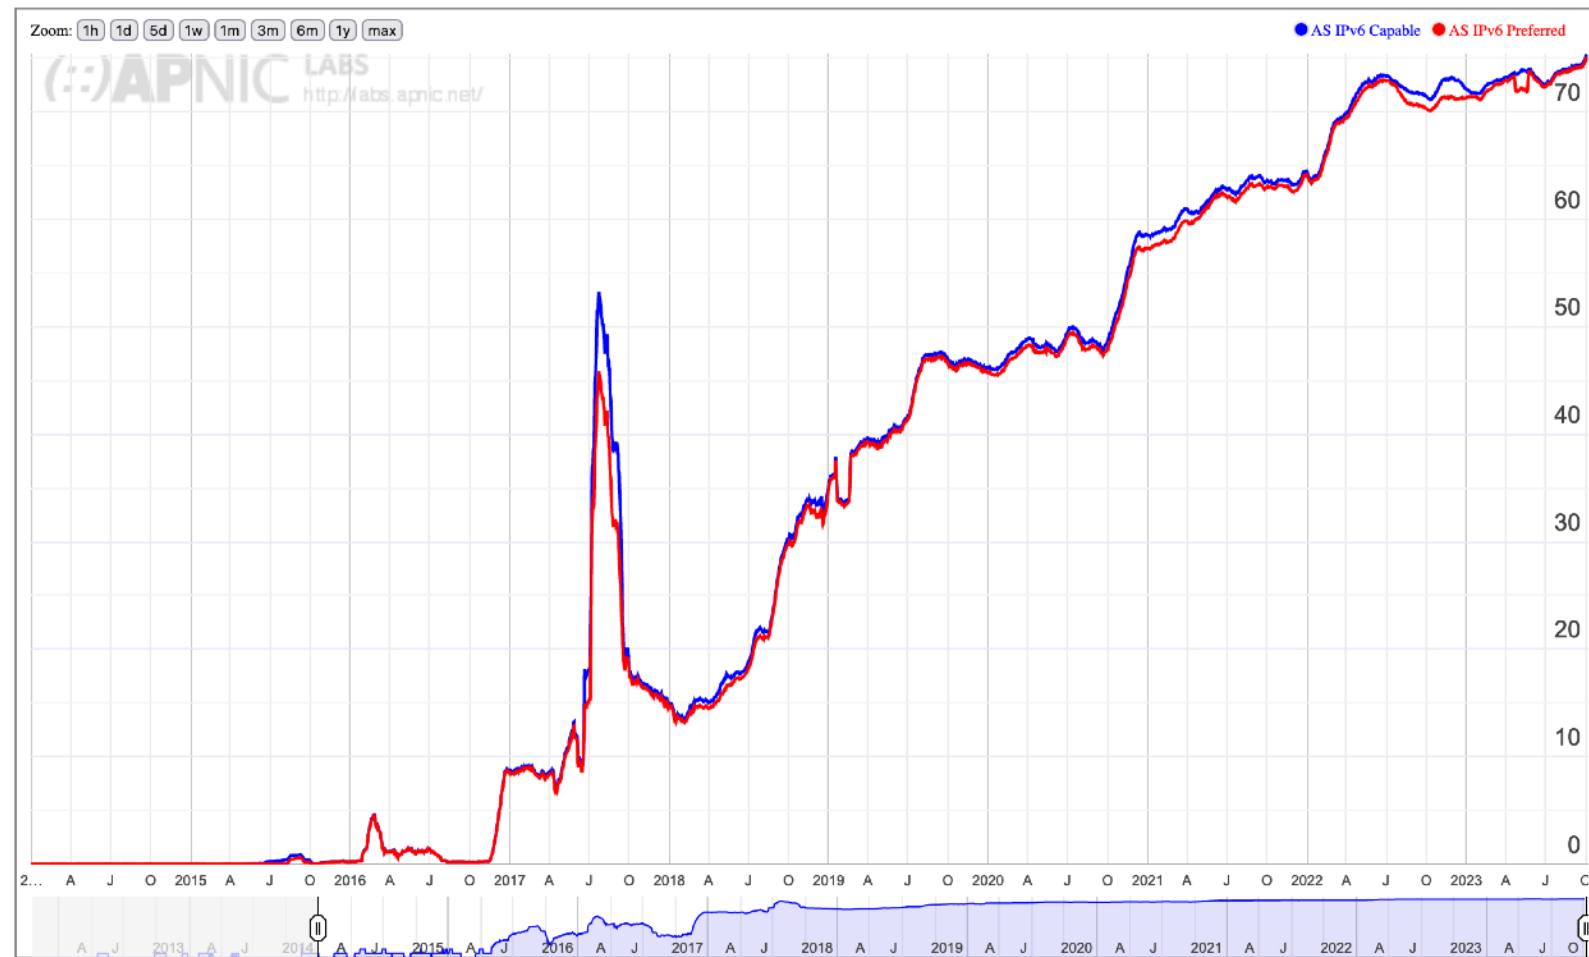

8. ábra:
IPv6-állományok

10. ábra: IPv6-képesség hálózat szerint

IPv6 Per-Country Deployment for AS5483: MAGYAR-TELEKOM-MAIN-AS Magyar Telekom Nyrt., Hungary (HU)

IPv6 Per-Country Deployment for AS21334: ASN-VODAFONE-, Hungary (HU)