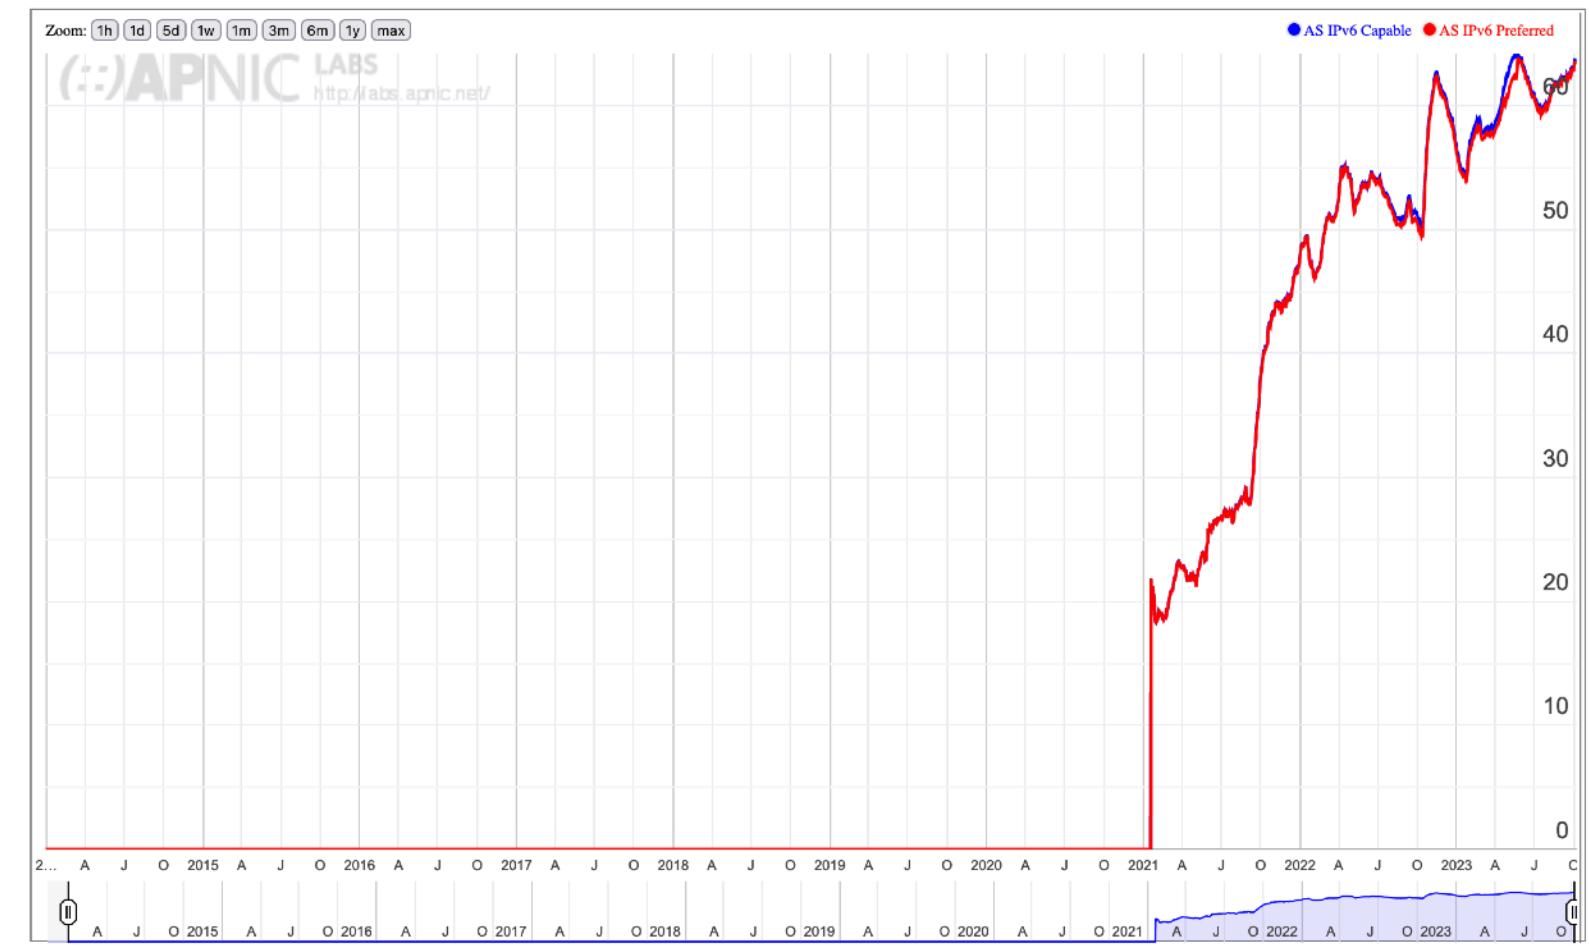

IPv6 Per-Country Deployment for AS213155: YETTEL-HU Yettel Hungary Ltd., Hungary (HU)