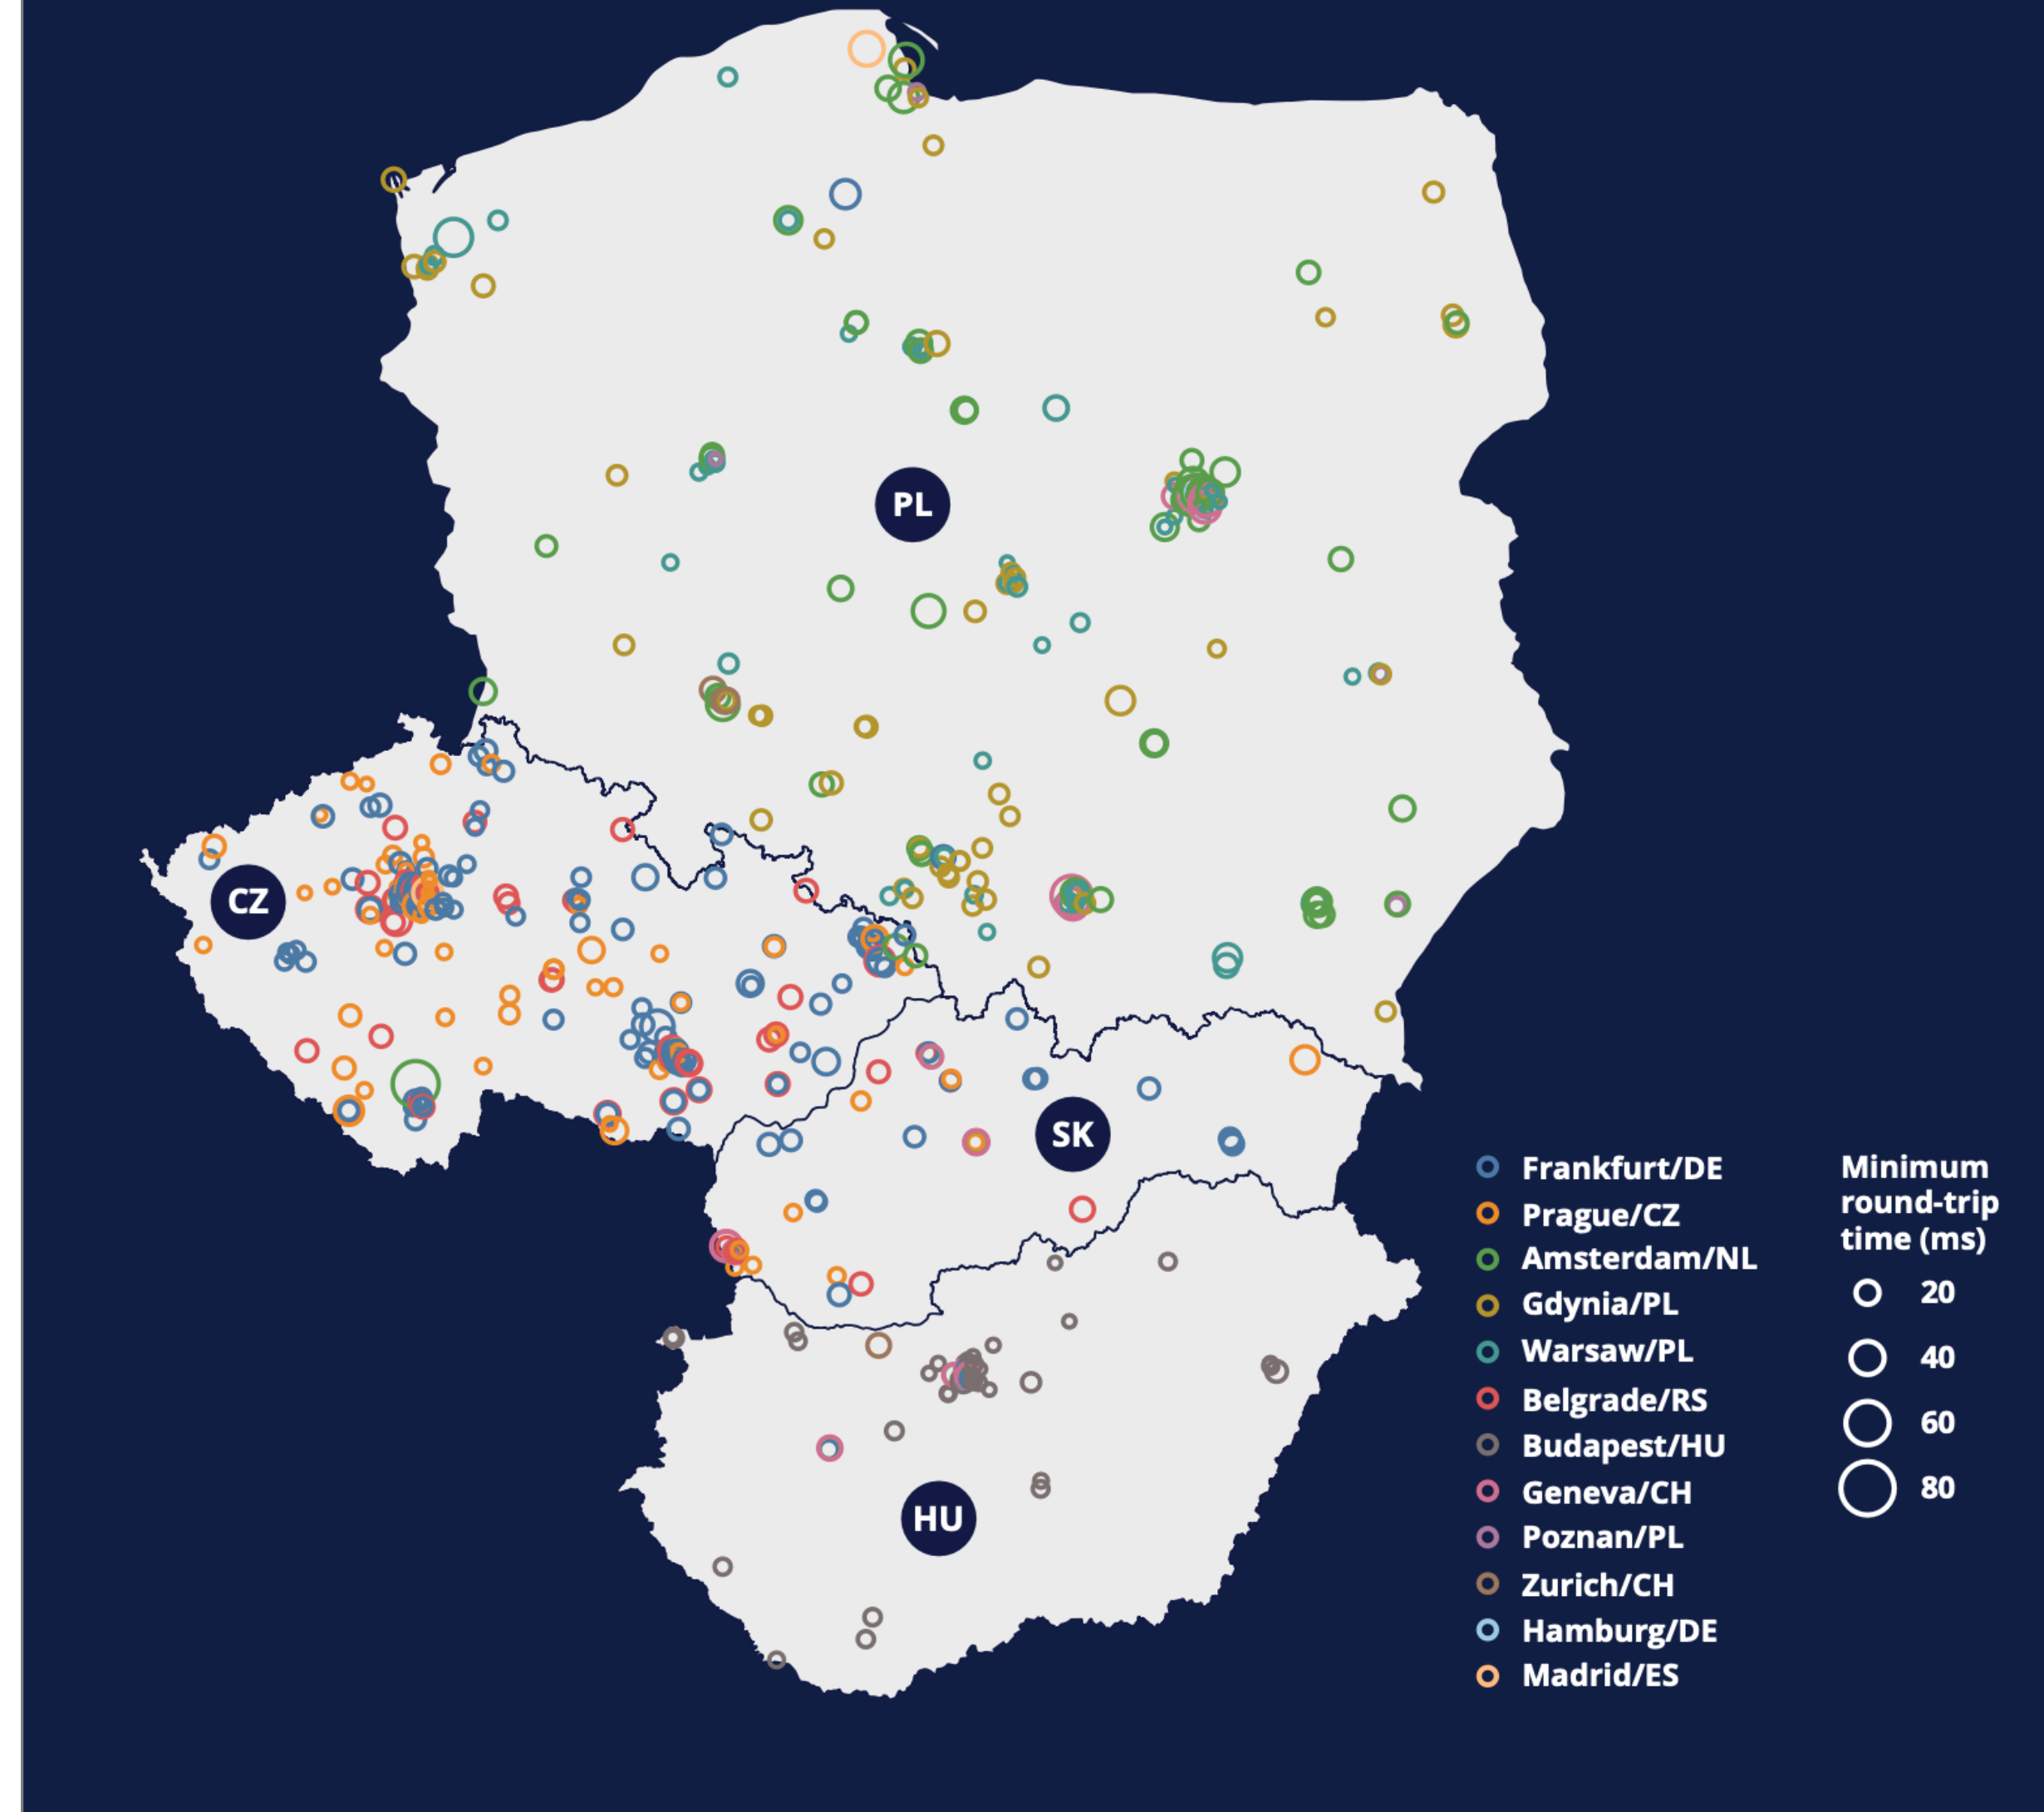

8. ábra:
IPv6-állományok

10. ábra: IPv6-képesség hálózat szerint

IPv6 Per-Country Deployment for AS5483: MAGYAR-TELEKOM-MAIN-AS Magyar Telekom Nyrt., Hungary (HU)

IPv6 Per-Country Deployment for AS21334: ASN-VODAFONE-, Hungary (HU)

IPv6 Per-Country Deployment for AS1955: HBONE-AS KIFU, Hungary (HU)

IPv6 Adoption

We are continuously measuring the availability of IPv6 connectivity among Google users. The graph shows the percentage of users that access Google over IPv6.

Native: 43.72% **6to4/Teredo: 0.00%** **Total IPv6: 43.72%** | Oct 8, 2023

12. ábra:
A magyarországi hálózatok közötti kapcsolatok

- HU DE SE GB RO US CZ HR NL UA
- CH FR AT IT RU UY AG SG AE ES

16. ábra:
Magyarország nemzetközi összekapcsoltsága

19. ábra:
A Közép-Európából származó kérésekből elért K-gyökér-helyek (K-root locations) alakulása (IPv4)

20. ábra:
A K-gyökér-helyek elérése Közép-Európa nézőpontjaiból

22 ábra:
A ROA-k által lefedett IPv4-címterület alakulása