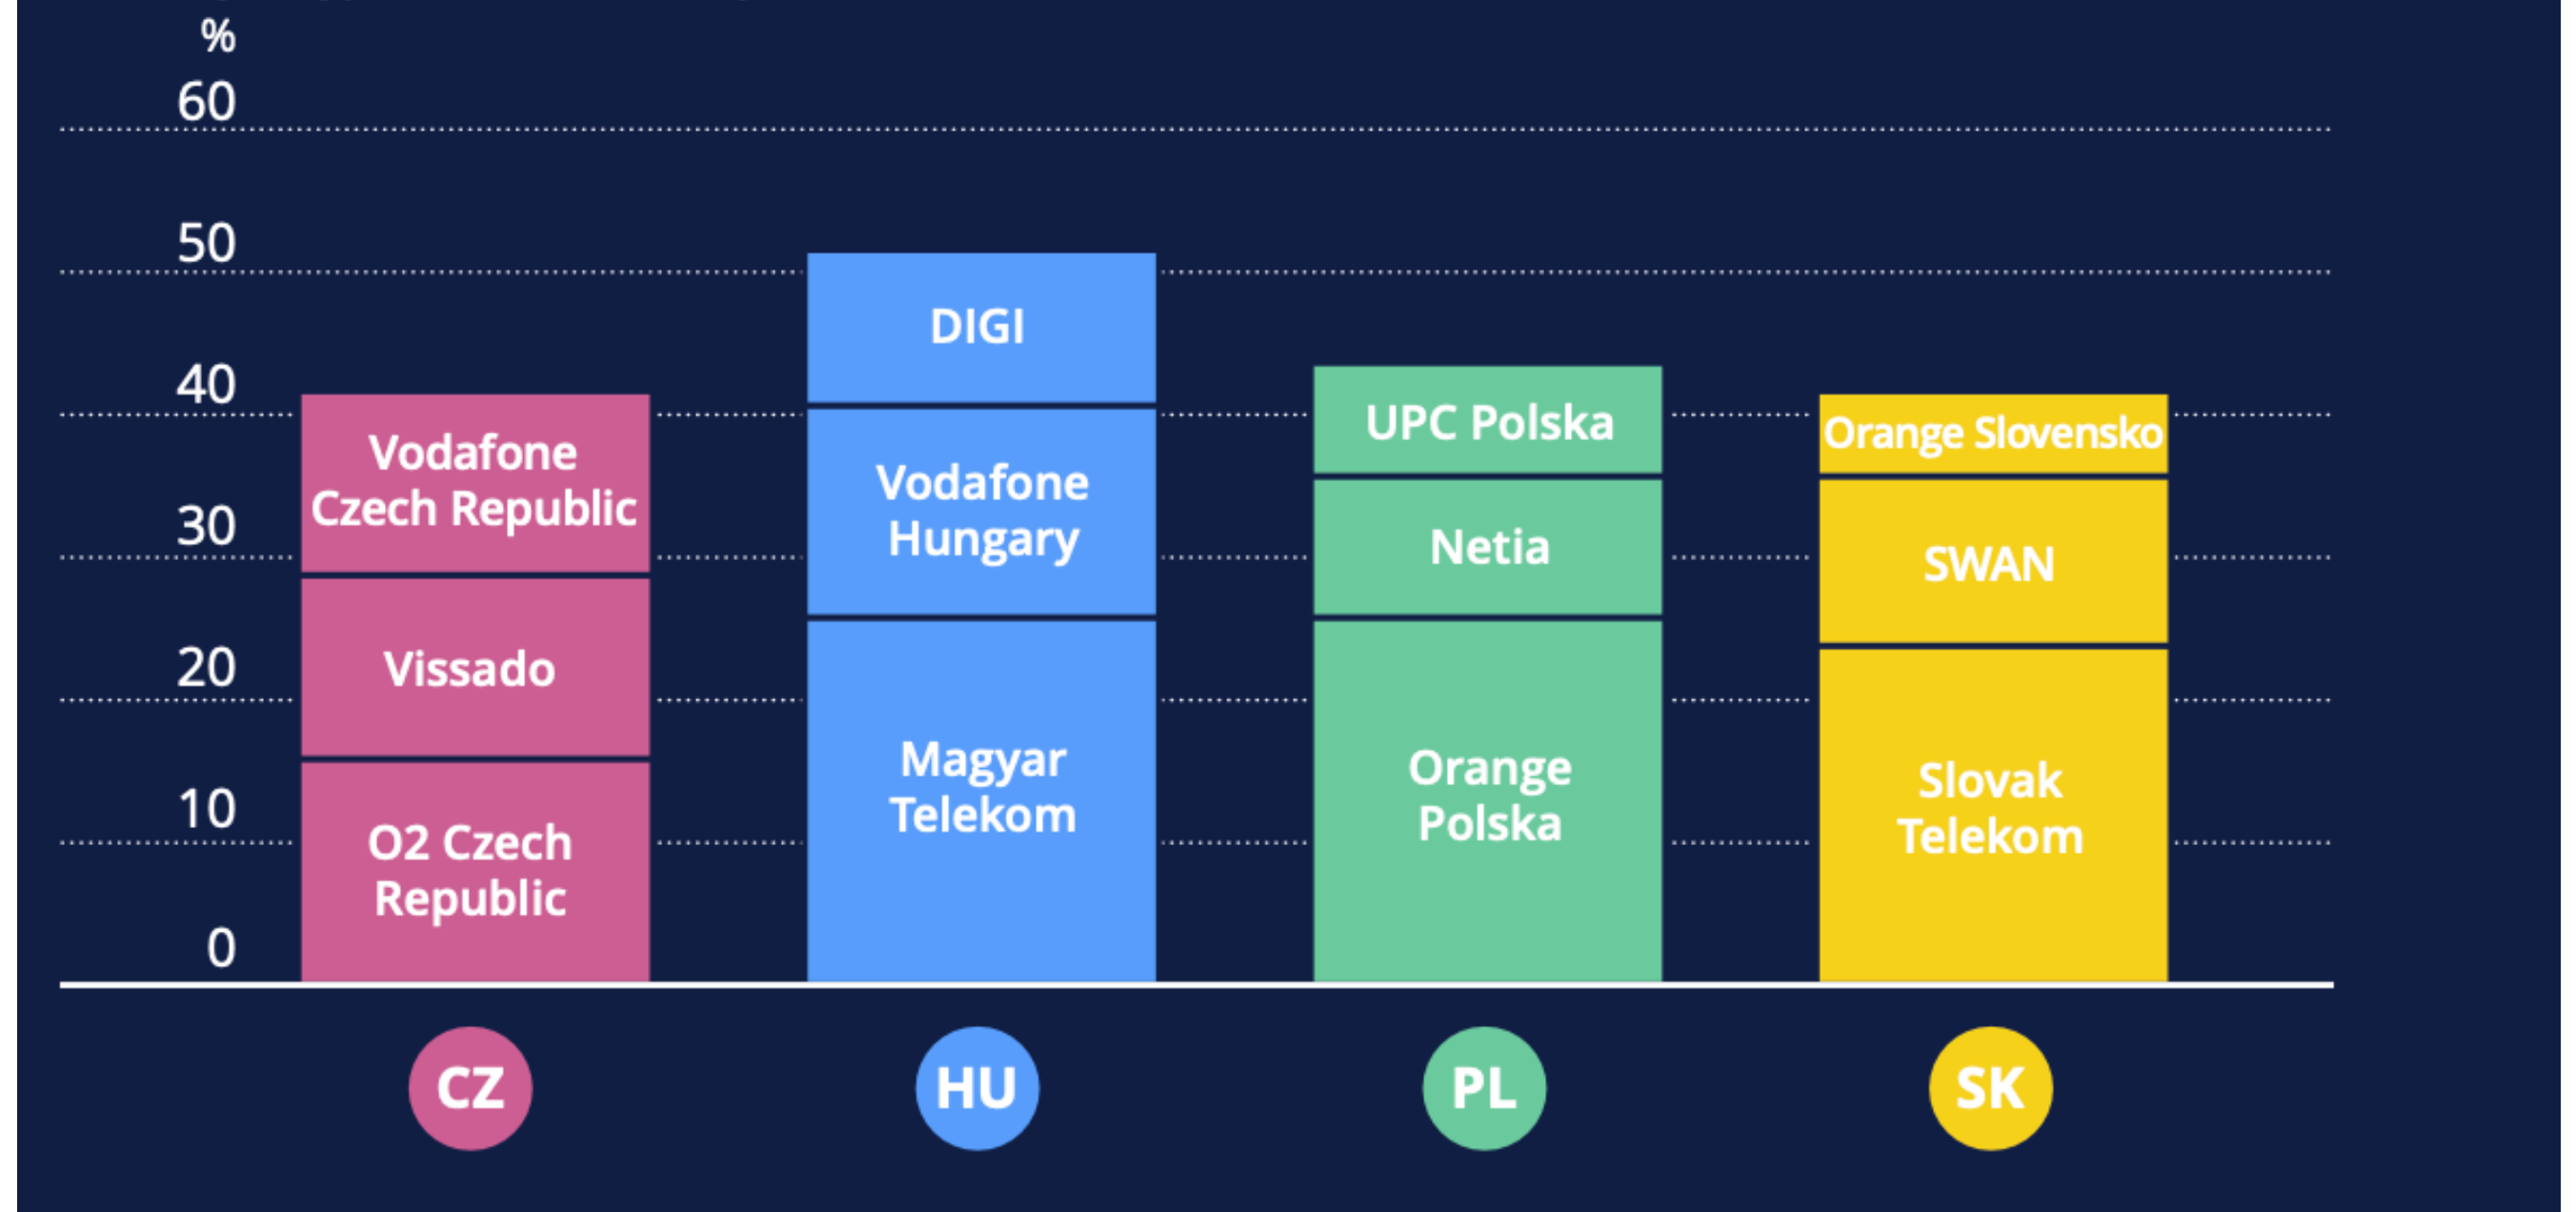

RIPE NCC

RIPE NETWORK COORDINATION CENTRE

Internet Country Report: Central Europe

Kisteleki Róbert
RIPE NCC

Bevezetés

- RIPE NCC
- Aktív és passzív adatgyűjtés, információs szolgáltatások
 - RIPE Atlas
 - RIPE Routing Information Service (RIS)
 - RIPEstat
 - Más partnerek (pl. APNIC IPv6)
- Ország- es regionális jelentések
 - Közép-Európa (és Magyarország)

1. ábra:

A "helyi internetes nyilvántartások" (Local Internet Registries, LIR) számának alakulása

2. ábra:
A hálózatok számának alakulása

CZ HU PL SK

3. ábra:
IPv4-állományok (holdings)

4. ábra:
A 3 legnagyobb IPv4-tulajdonos