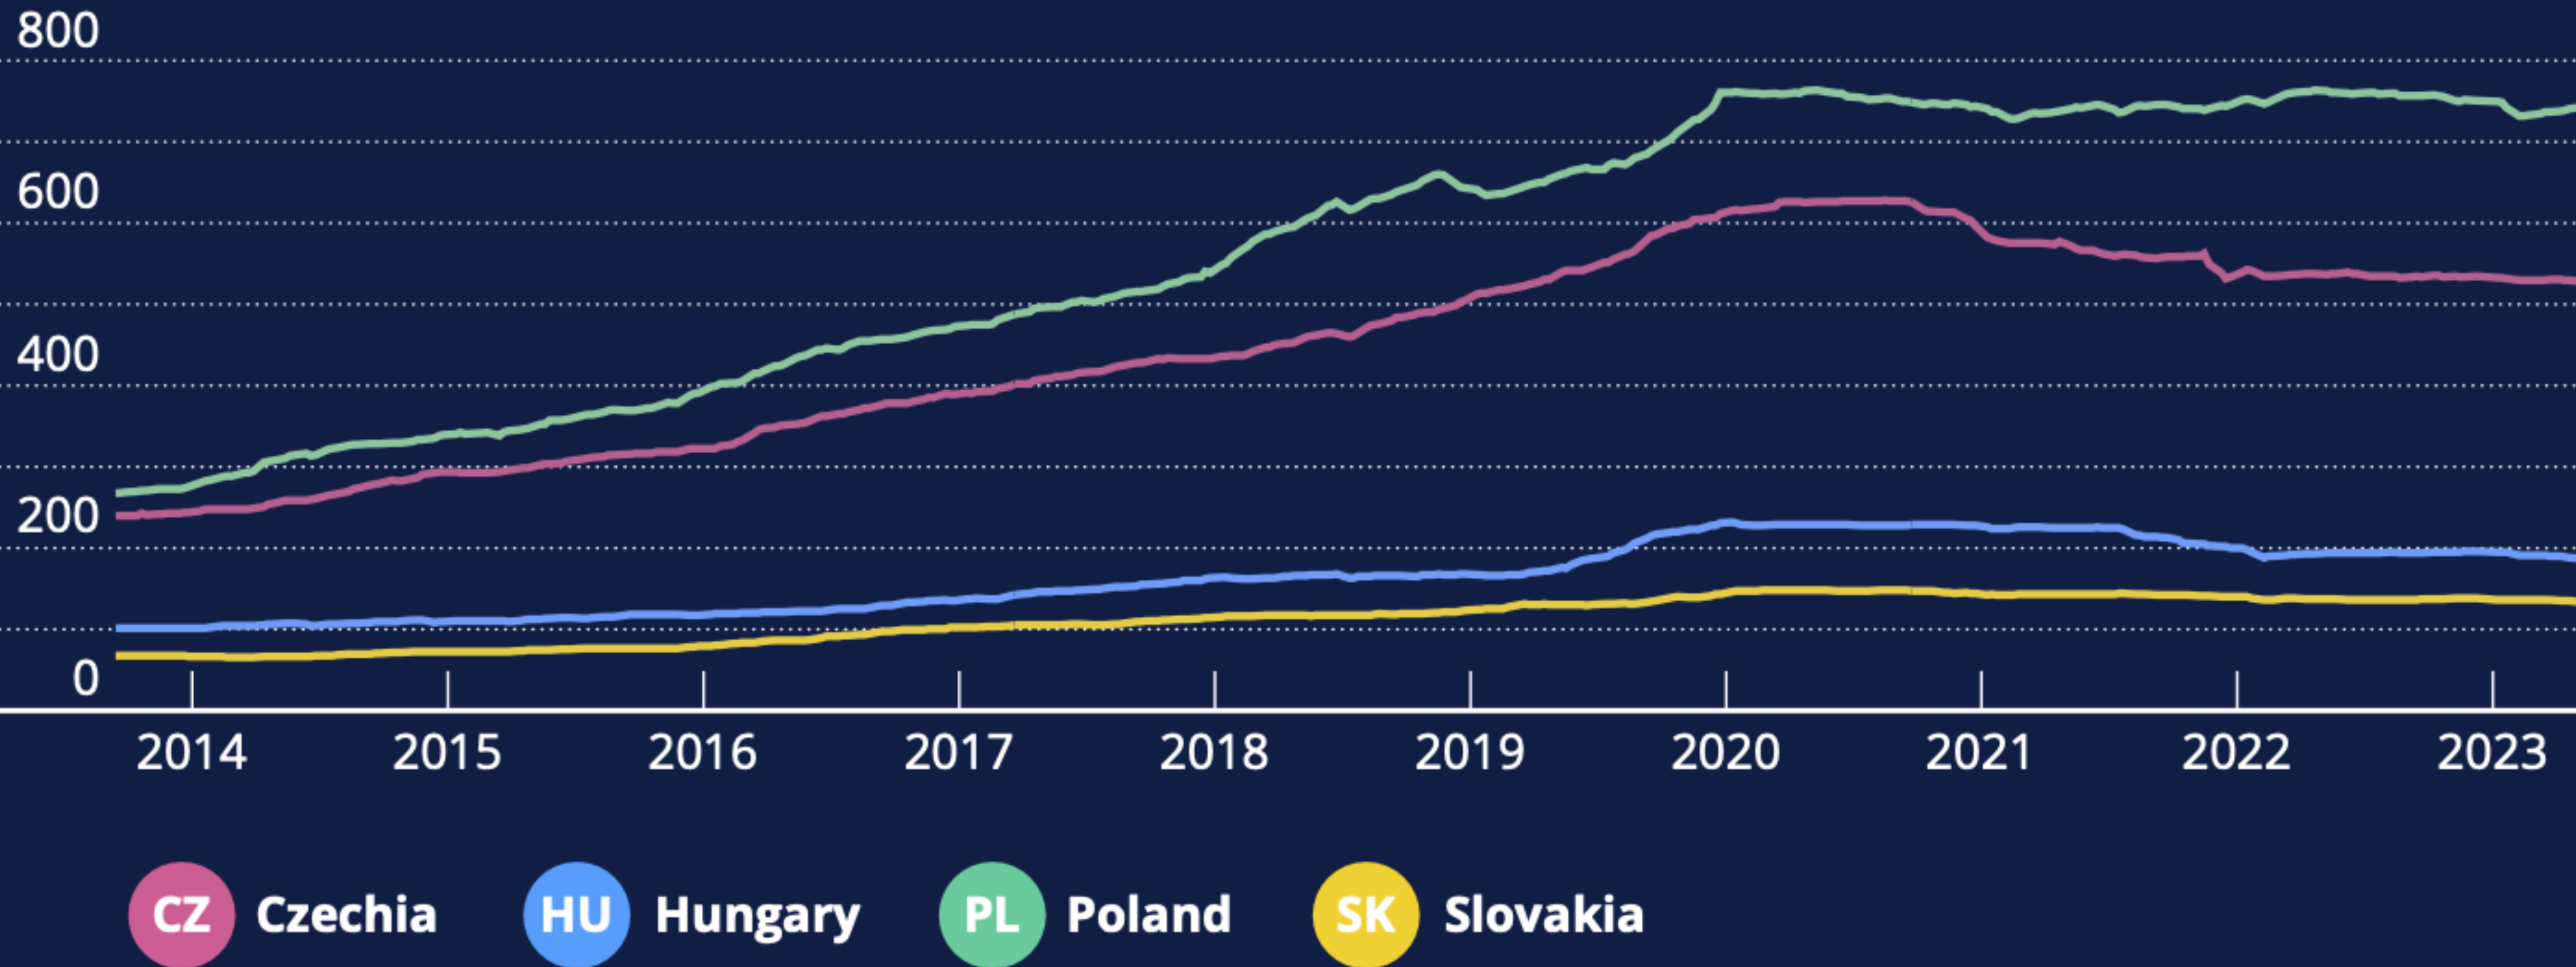

2. ábra:
A hálózatok számának alakulása

1. ábra:

A "helyi internetes nyilvántartások" (Local Internet Registries, LIR) számának alakulása