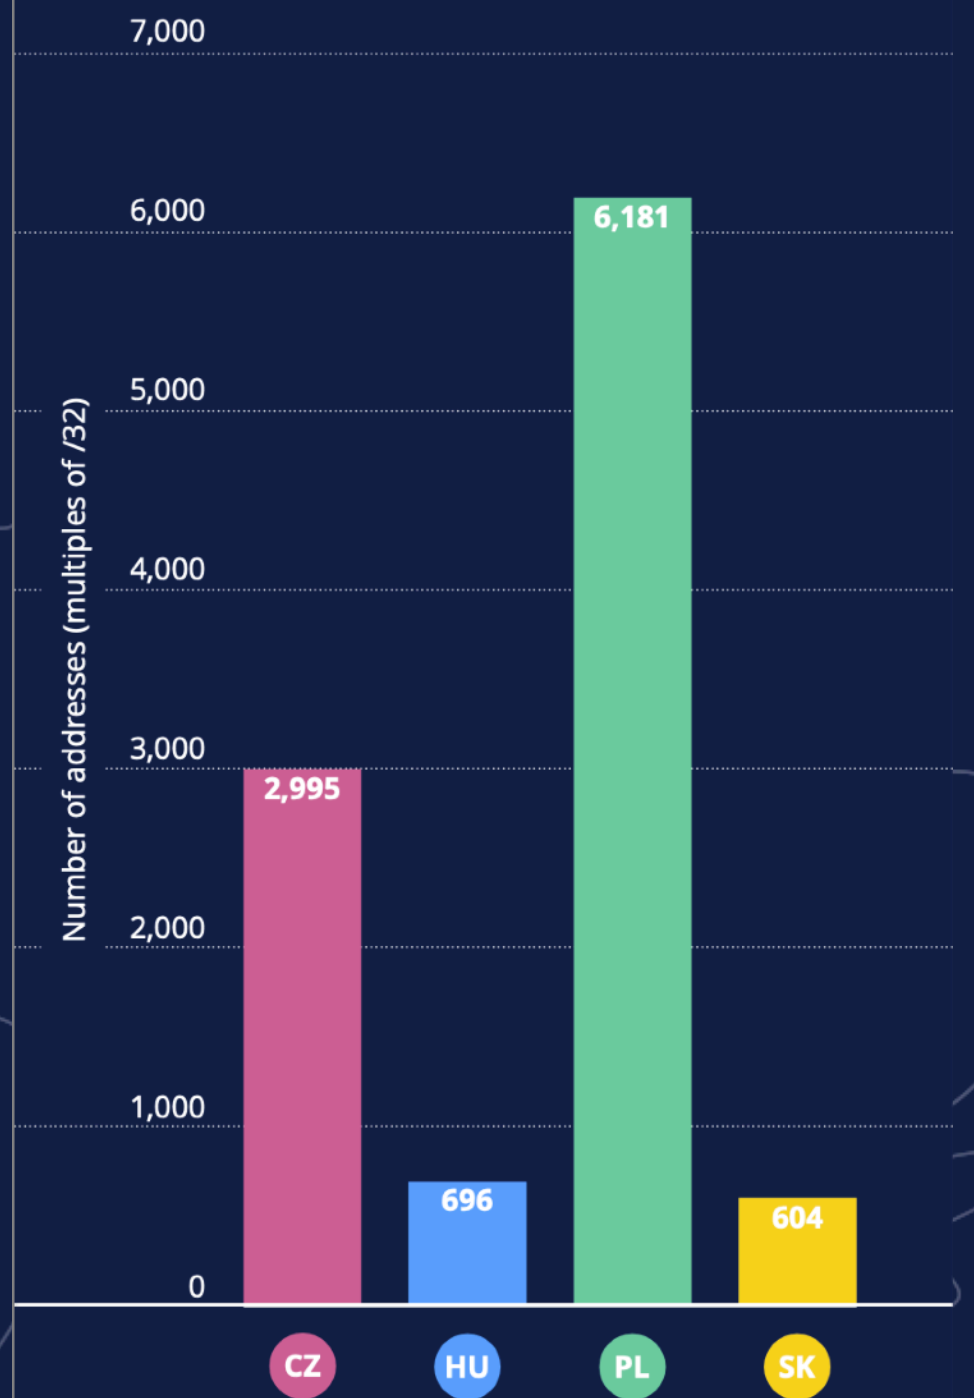

8. ábra:
IPv6-állományok