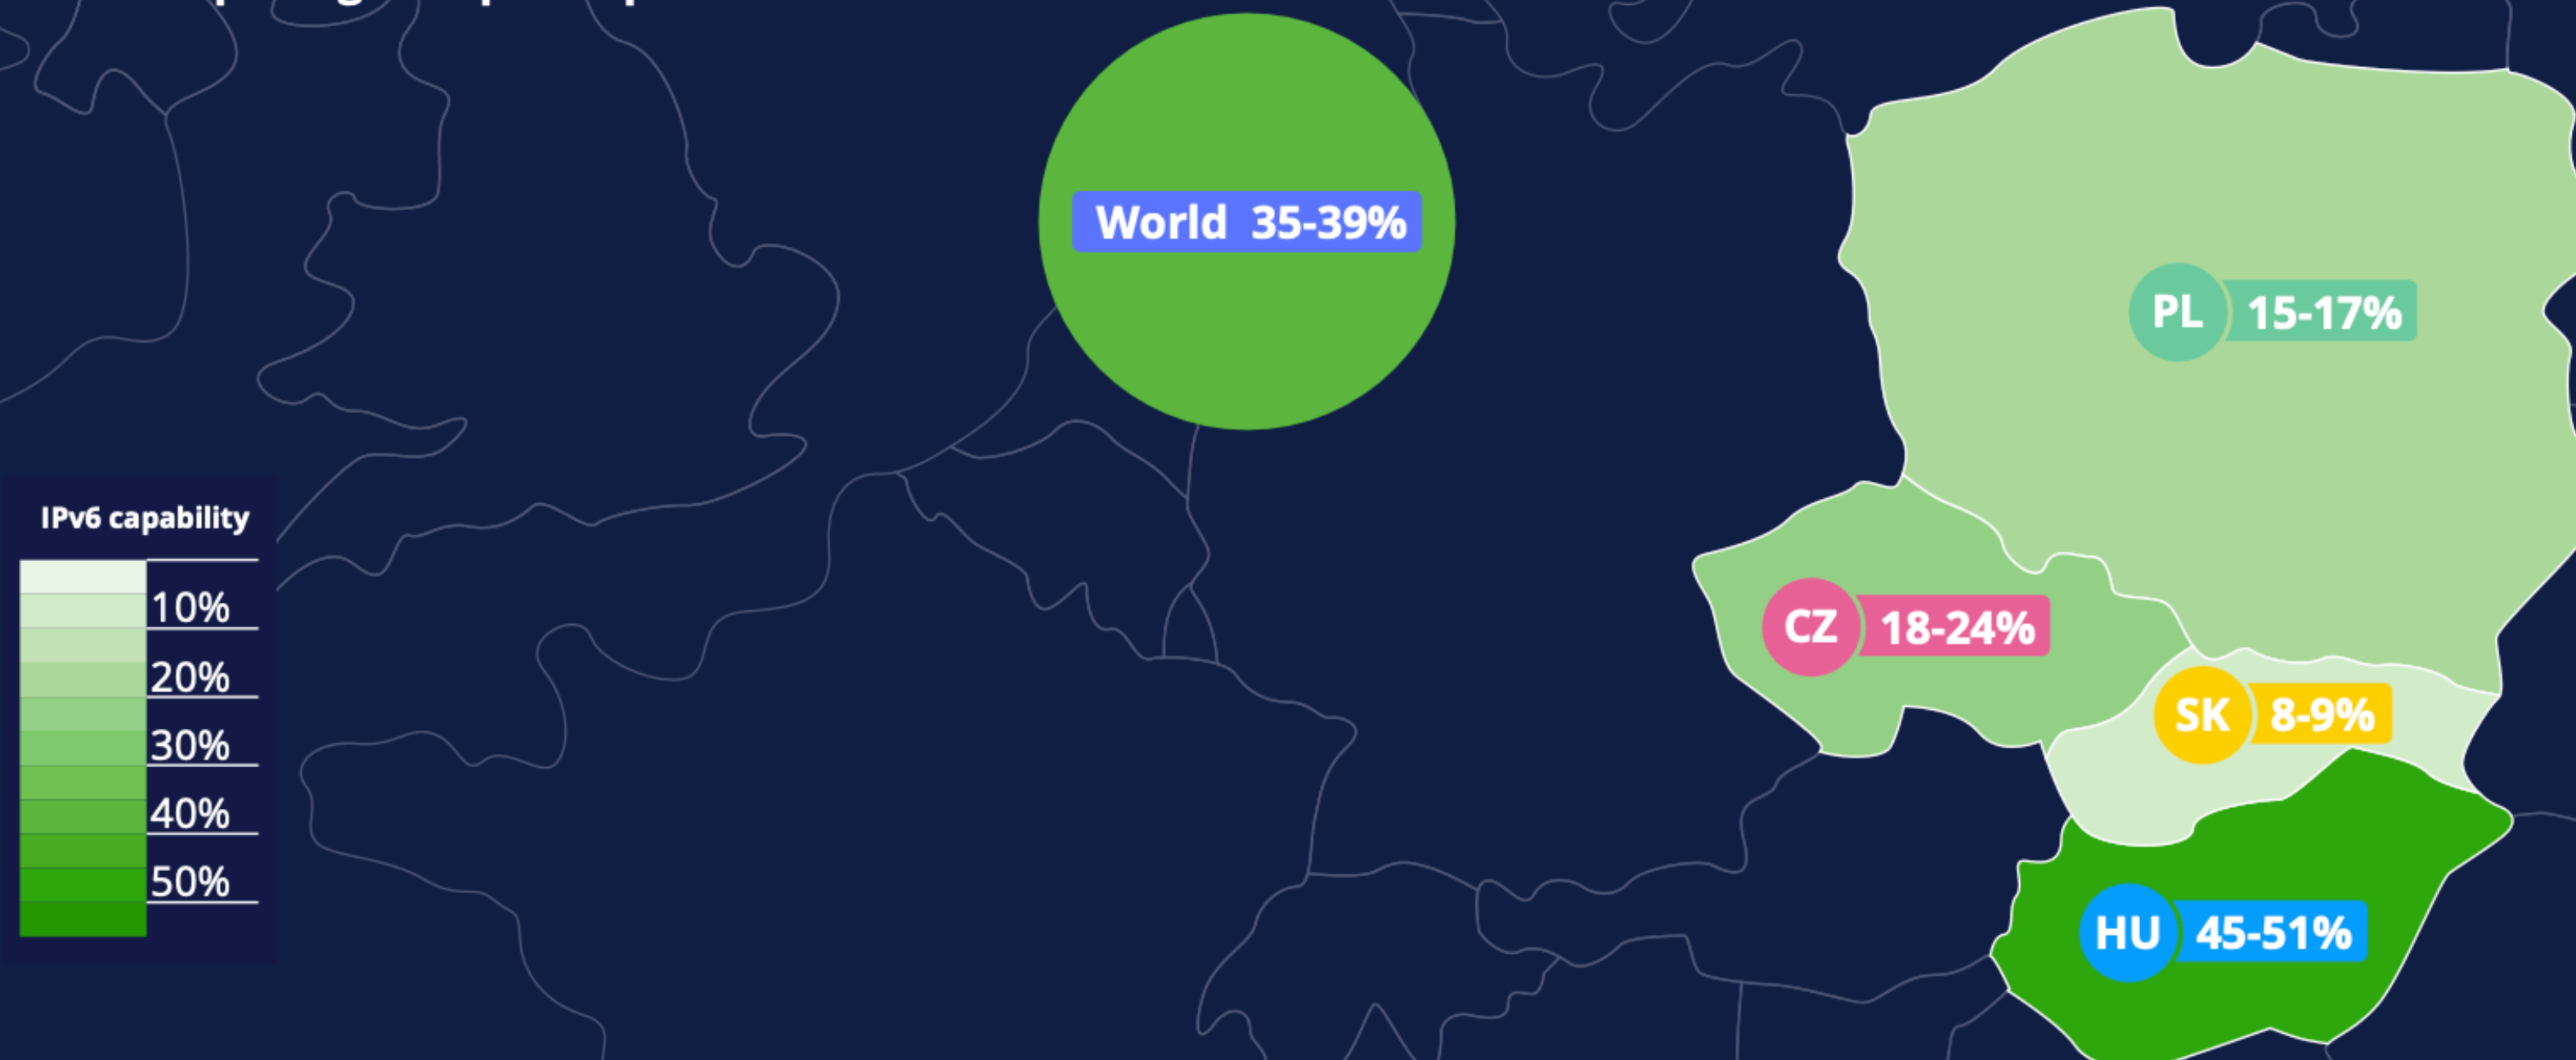

5. ábra:
Közép-Európán belüli, ide irányuló és kifelé irányuló IPv4-átruházások 2012 októbere és 2023 áprilisa között

6. ábra:
A vezetékes széles sávú előfizetések (fixed broadband subscriptions) alakulása 100 főre vonatkoztatva

CZ HU PL SK EU

Forrás: Világbank

7. ábra:
A mobil előfizetések alakulása 100 főre vonatkoztatva

Forrás: Világbank

9. ábra:
IPv6-képesség Közép-Európában

Források:
https://www.facebook.com/ipv6/?tab=ipv6_country
<https://www.google.com/intl/en/ipv6/statistics.html#tab=per-country-ipv6-adoption>
<https://stats.labs.apnic.net/ipv6/>
<https://www.akamai.com/internet-station/cyber-attacks/state-of-the-internet-report/ipv6-adoption-visualization>

8. ábra:
IPv6-állományok

10. ábra: IPv6-képesség hálózat szerint

IPv6 Per-Country Deployment for AS5483: MAGYAR-TELEKOM-MAIN-AS Magyar Telekom Nyrt., Hungary (HU)

IPv6 Per-Country Deployment for AS21334: ASN-VODAFONE-, Hungary (HU)