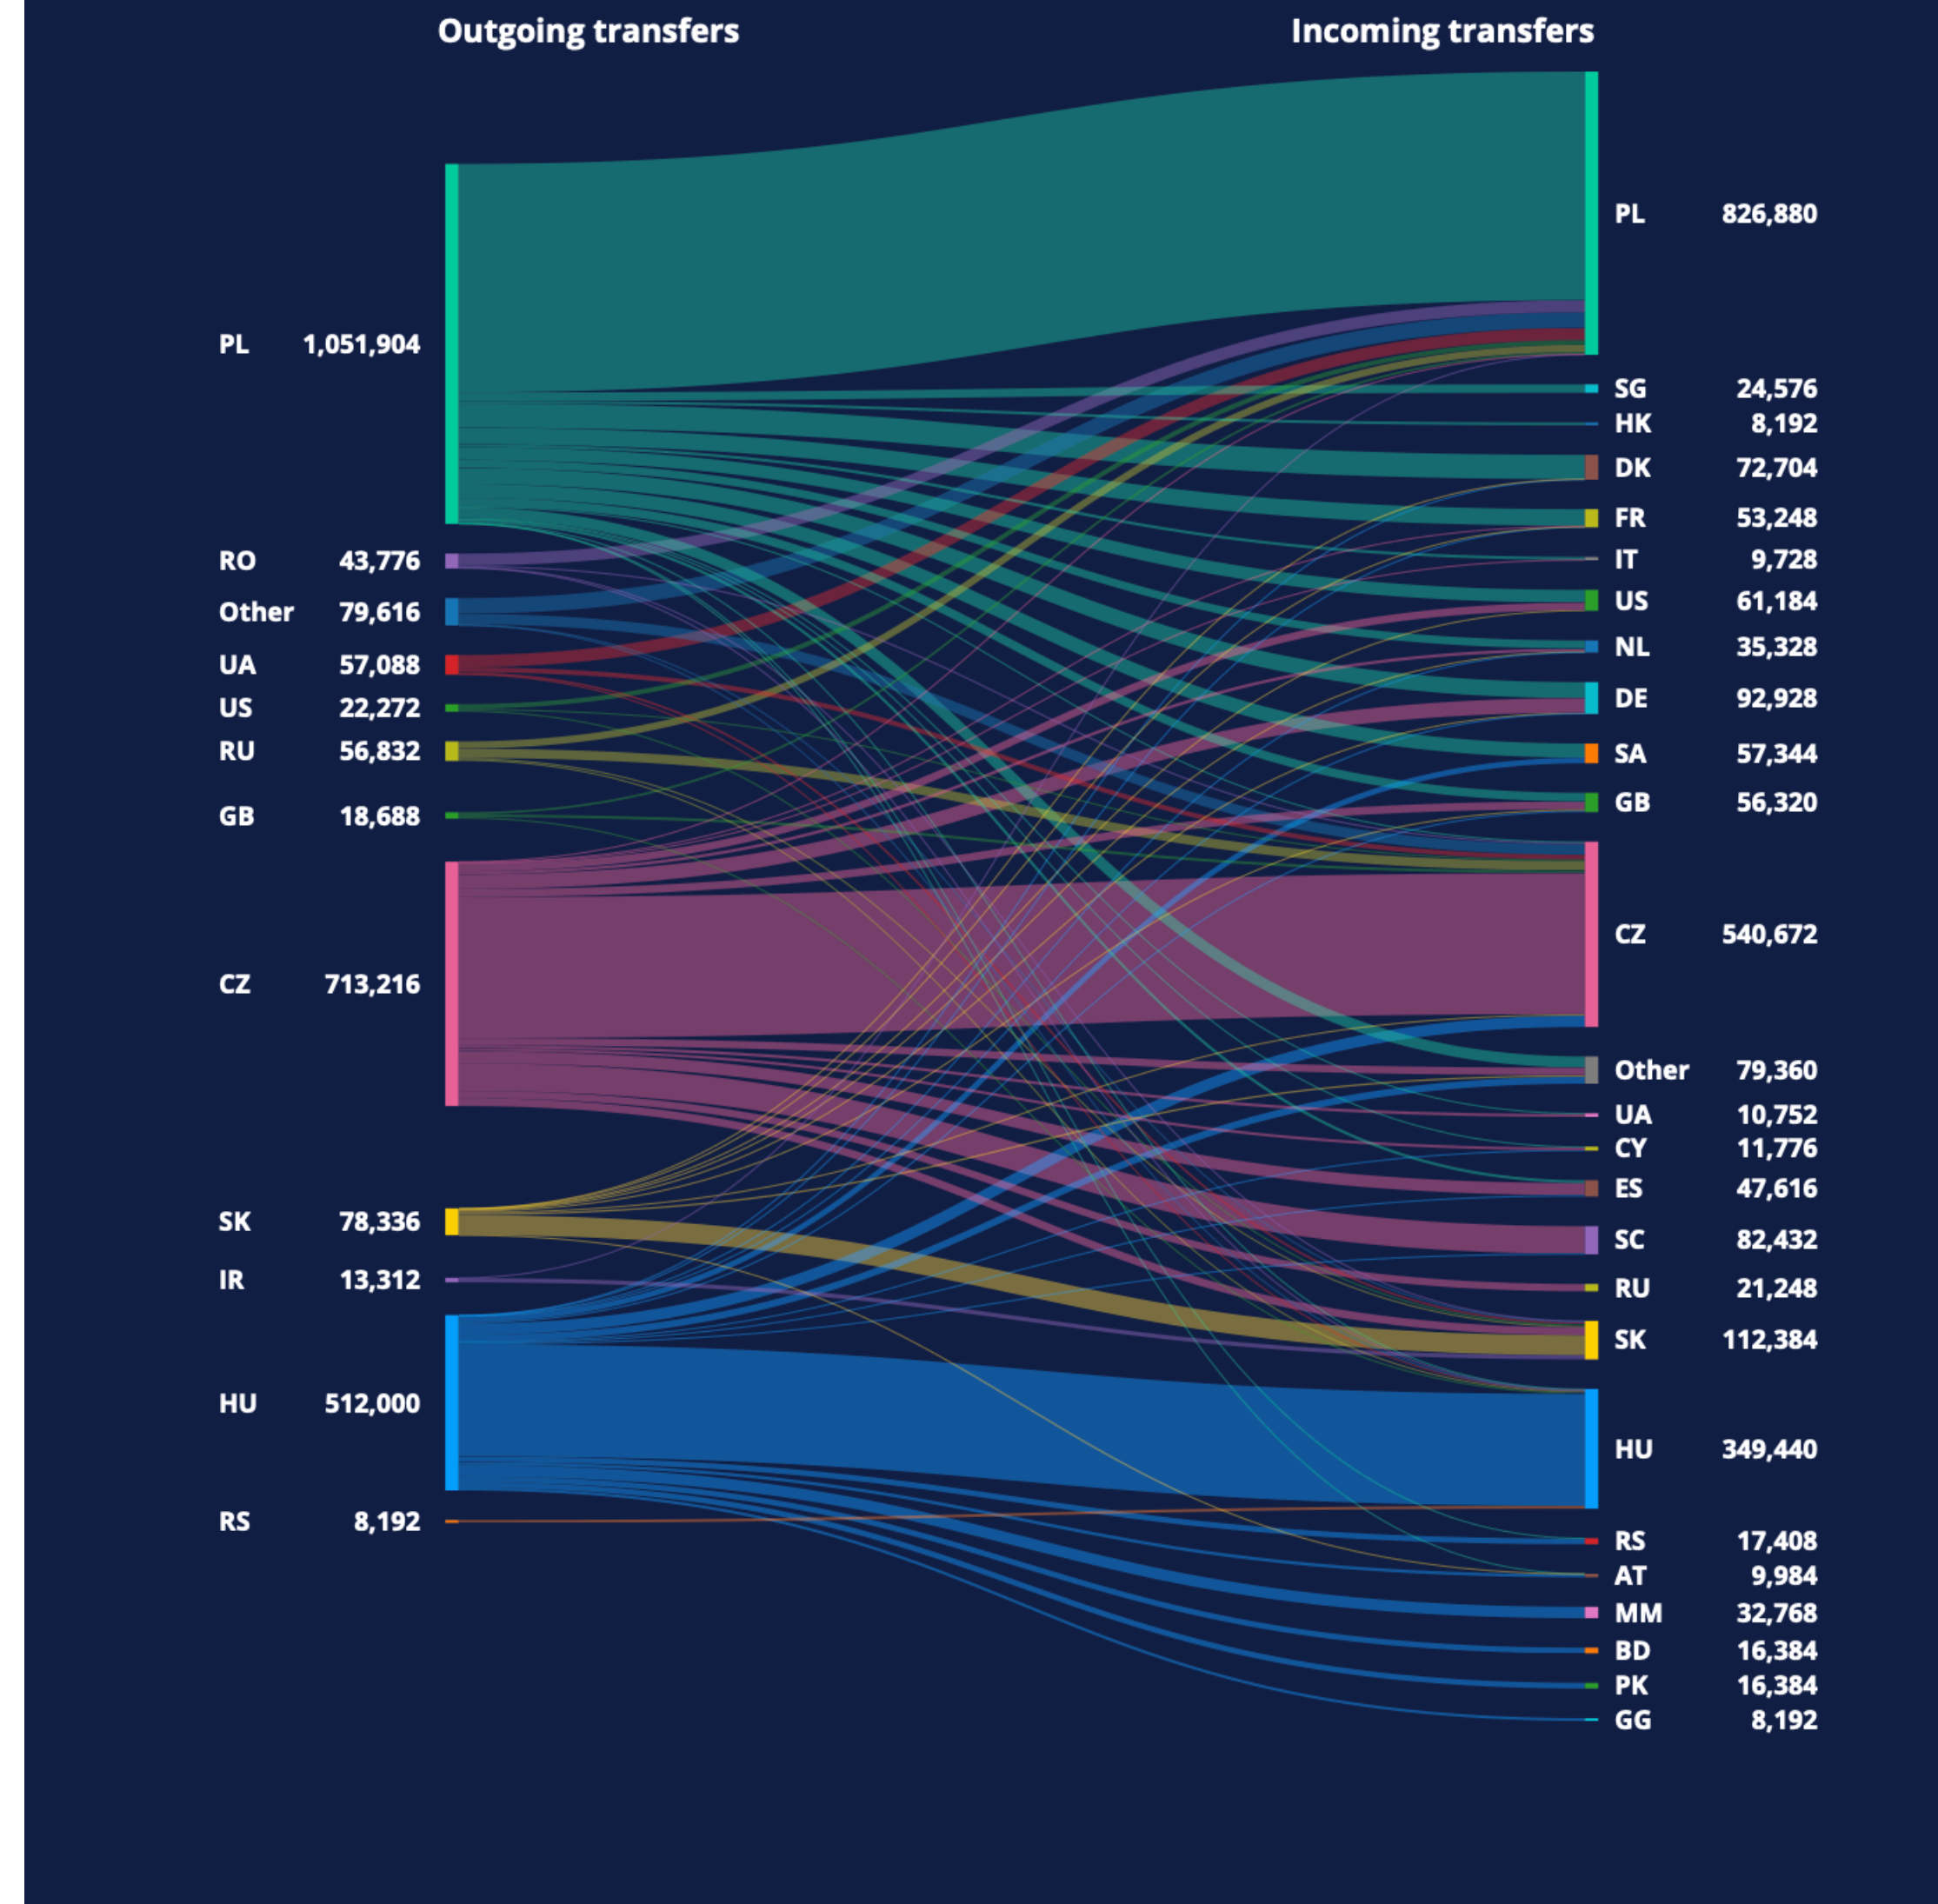

RIPE NCC

RIPE NETWORK COORDINATION CENTRE

Internet Country Report: Central Europe

Kisteleki Róbert
RIPE NCC

Bevezetés

- RIPE NCC
- Aktív és passzív adatgyűjtés, információs szolgáltatások
 - RIPE Atlas
 - RIPE Routing Information Service (RIS)
 - RIPEstat
 - Más partnerek (pl. APNIC IPv6)
- Ország- es regionális jelentések
 - Közép-Európa (és Magyarország)

1. ábra:

A "helyi internetes nyilvántartások" (Local Internet Registries, LIR) számának alakulása

2. ábra:
A hálózatok számának alakulása

CZ HU PL SK

3. ábra:
IPv4-állományok (holdings)

4. ábra:
A 3 legnagyobb IPv4-tulajdonos

5. ábra:
Közép-Európán belüli, ide irányuló és kifelé irányuló IPv4-átruházások 2012 októbere és 2023 áprilisa között

6. ábra:
A vezetékes széles sávú előfizetések (fixed broadband subscriptions) alakulása 100 főre vonatkoztatva

19. ábra:
A Közép-Európából származó kérésekből elért K-gyökér-helyek (K-root locations) alakulása (IPv4)

20. ábra:
A K-gyökér-helyek elérése Közép-Európa nézőpontjaiból

22 ábra:
A ROA-k által lefedett IPv4-címterület alakulása