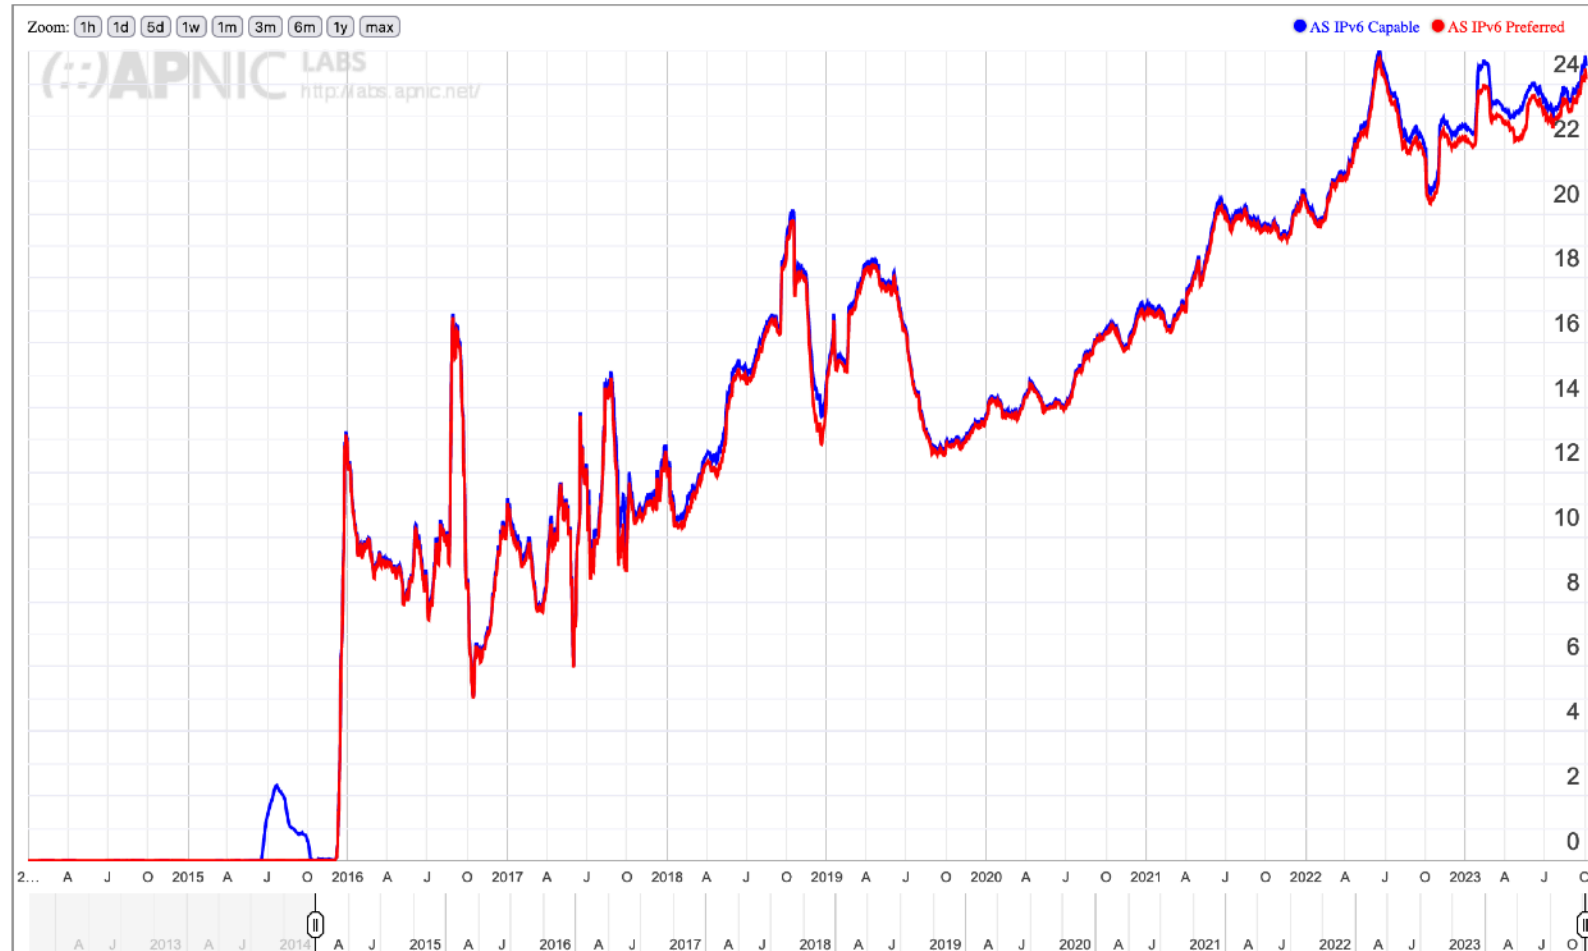

IPv6 Per-Country Deployment for AS20845: DIGICABLE, Hungary (HU)