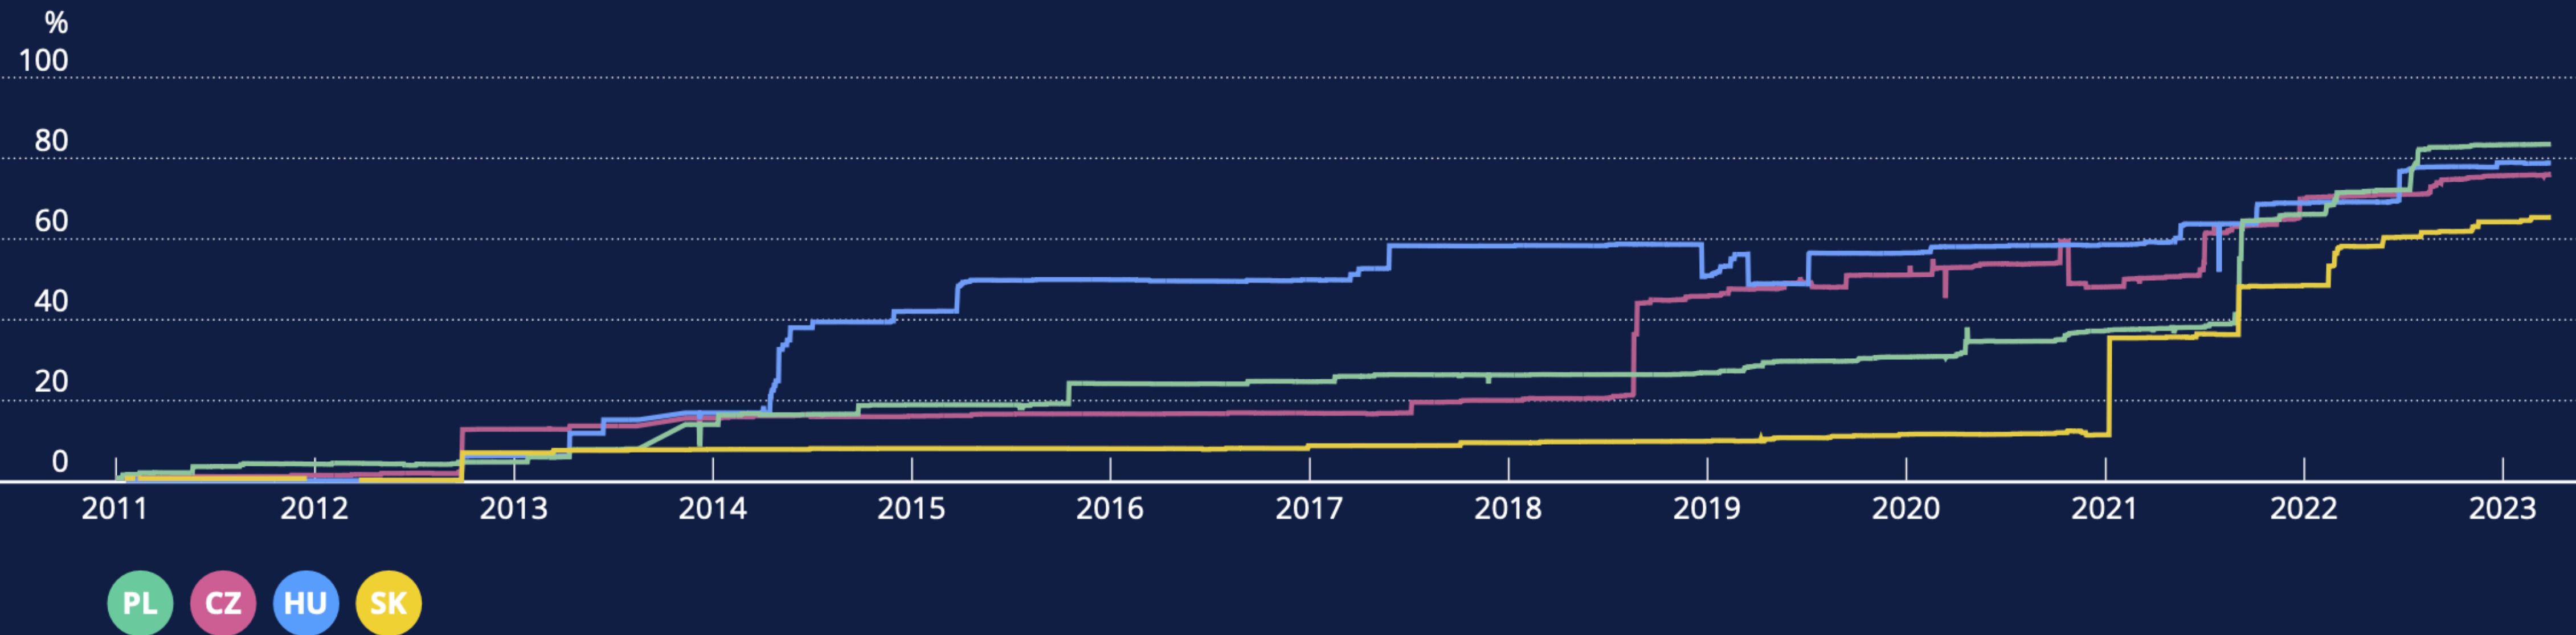

19. ábra:
A Közép-Európából származó kérésekből elért K-gyökér-helyek (K-root locations) alakulása (IPv4)

20. ábra:
A K-gyökér-helyek elérése Közép-Európa nézőpontjaiból

22 ábra:
A ROA-k által lefedett IPv4-címterület alakulása