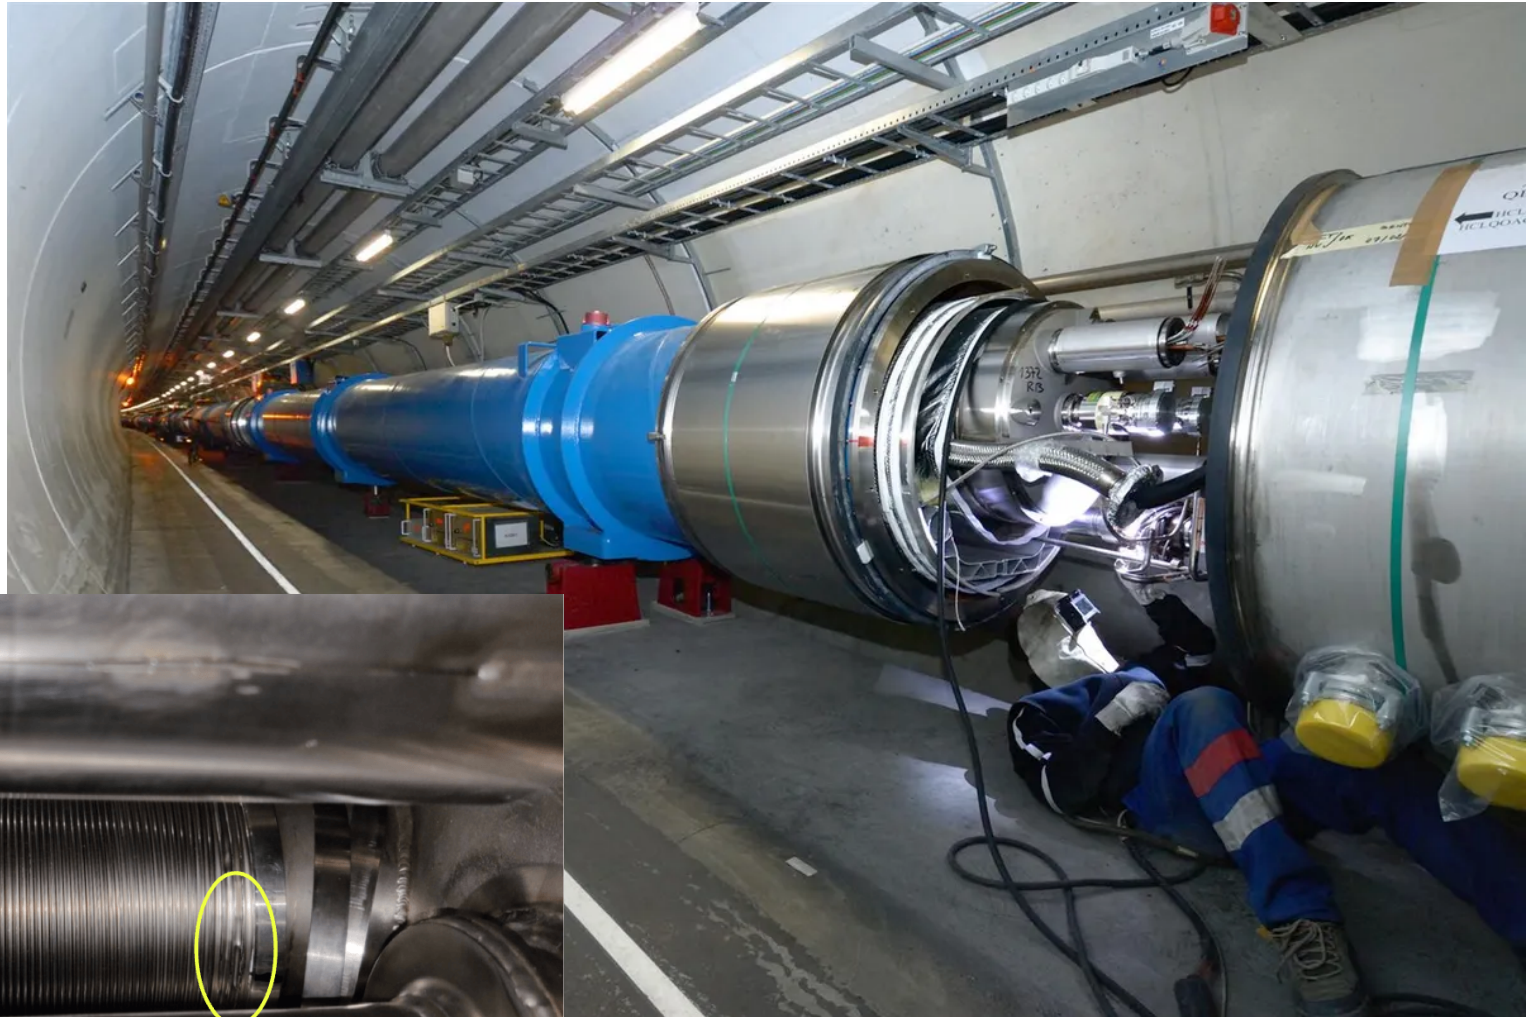

LHC gyűrű

HUNOG_1, 2023. október 11-12.