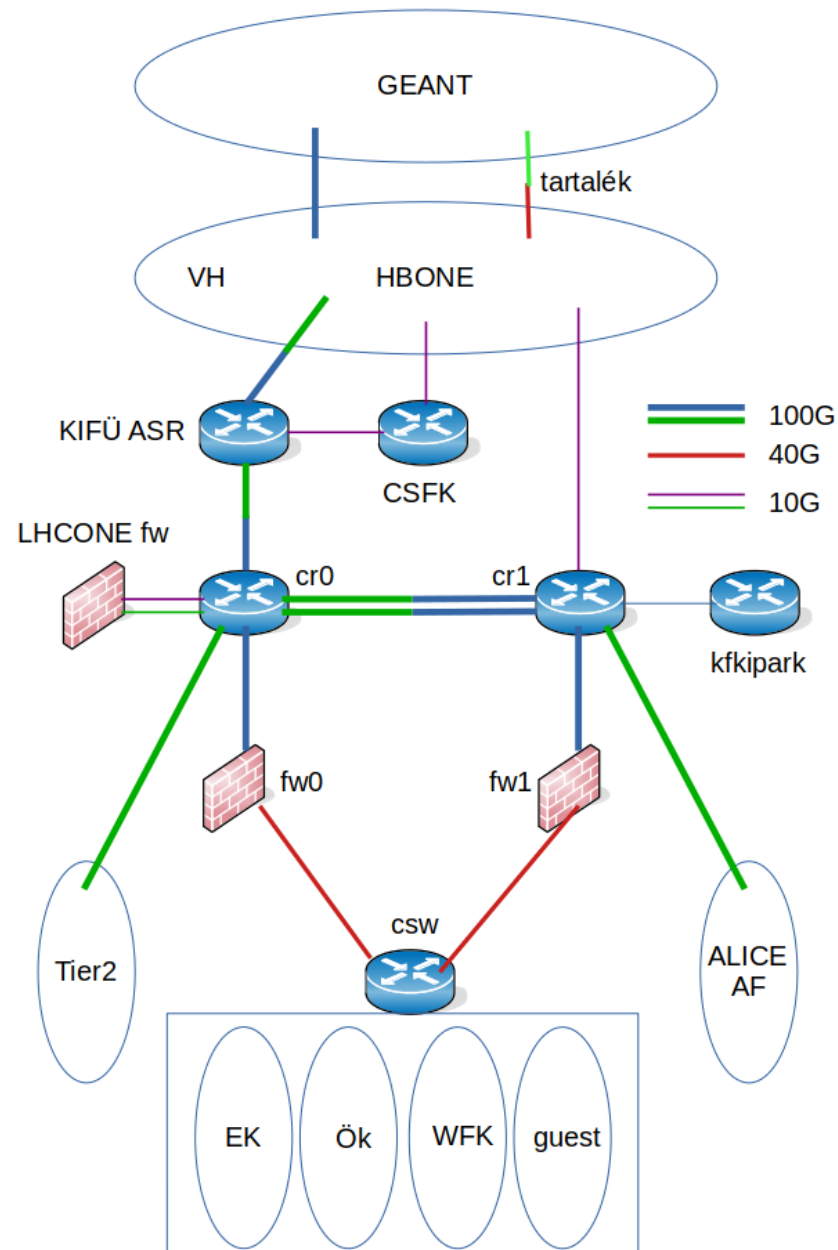

Topológia LHCONE után