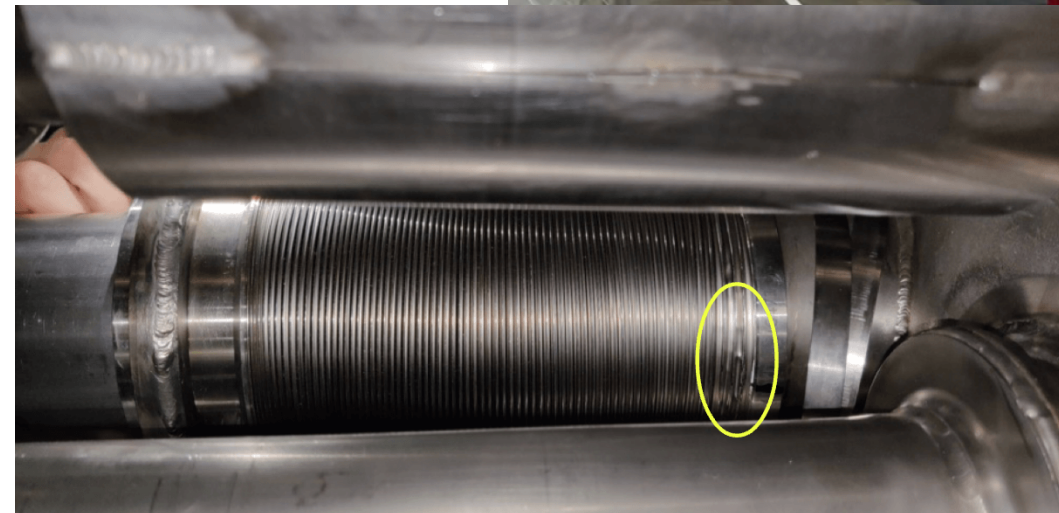

LHC gyűrű

HUNOG_1, 2023. október 11-12.