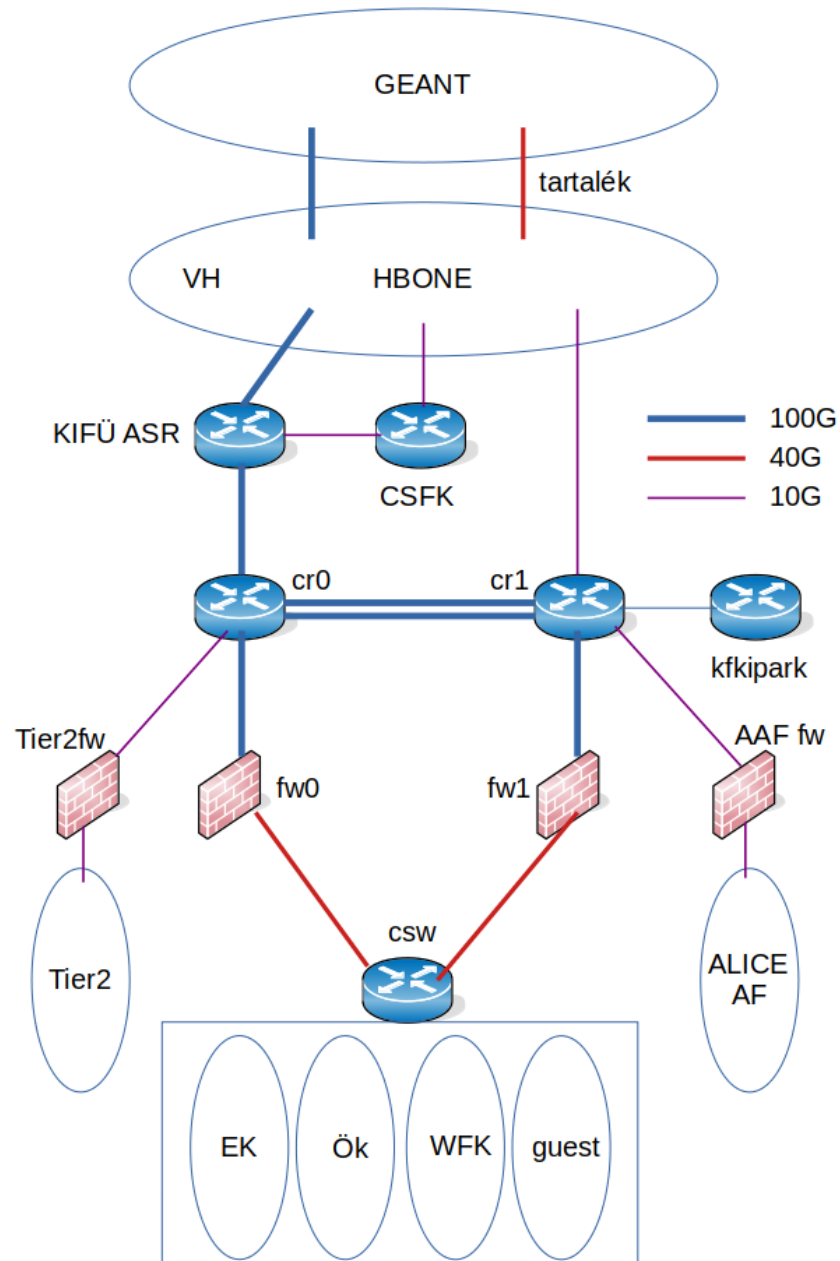

# WLCG: WorldWide LHC Computing Grid

- Tier0: CERN
  - Tier1: 14 site
    - Tier2: ~170 site
      - Budapest, Wigner FK: 4000 CPU core, 2PB CMS, 1PB Alice
- ALICE Analyzing Facility (ALICE AF)
  - Németország
  - Magyarország, Wigner FK

# Topológia LHCCONE előtt