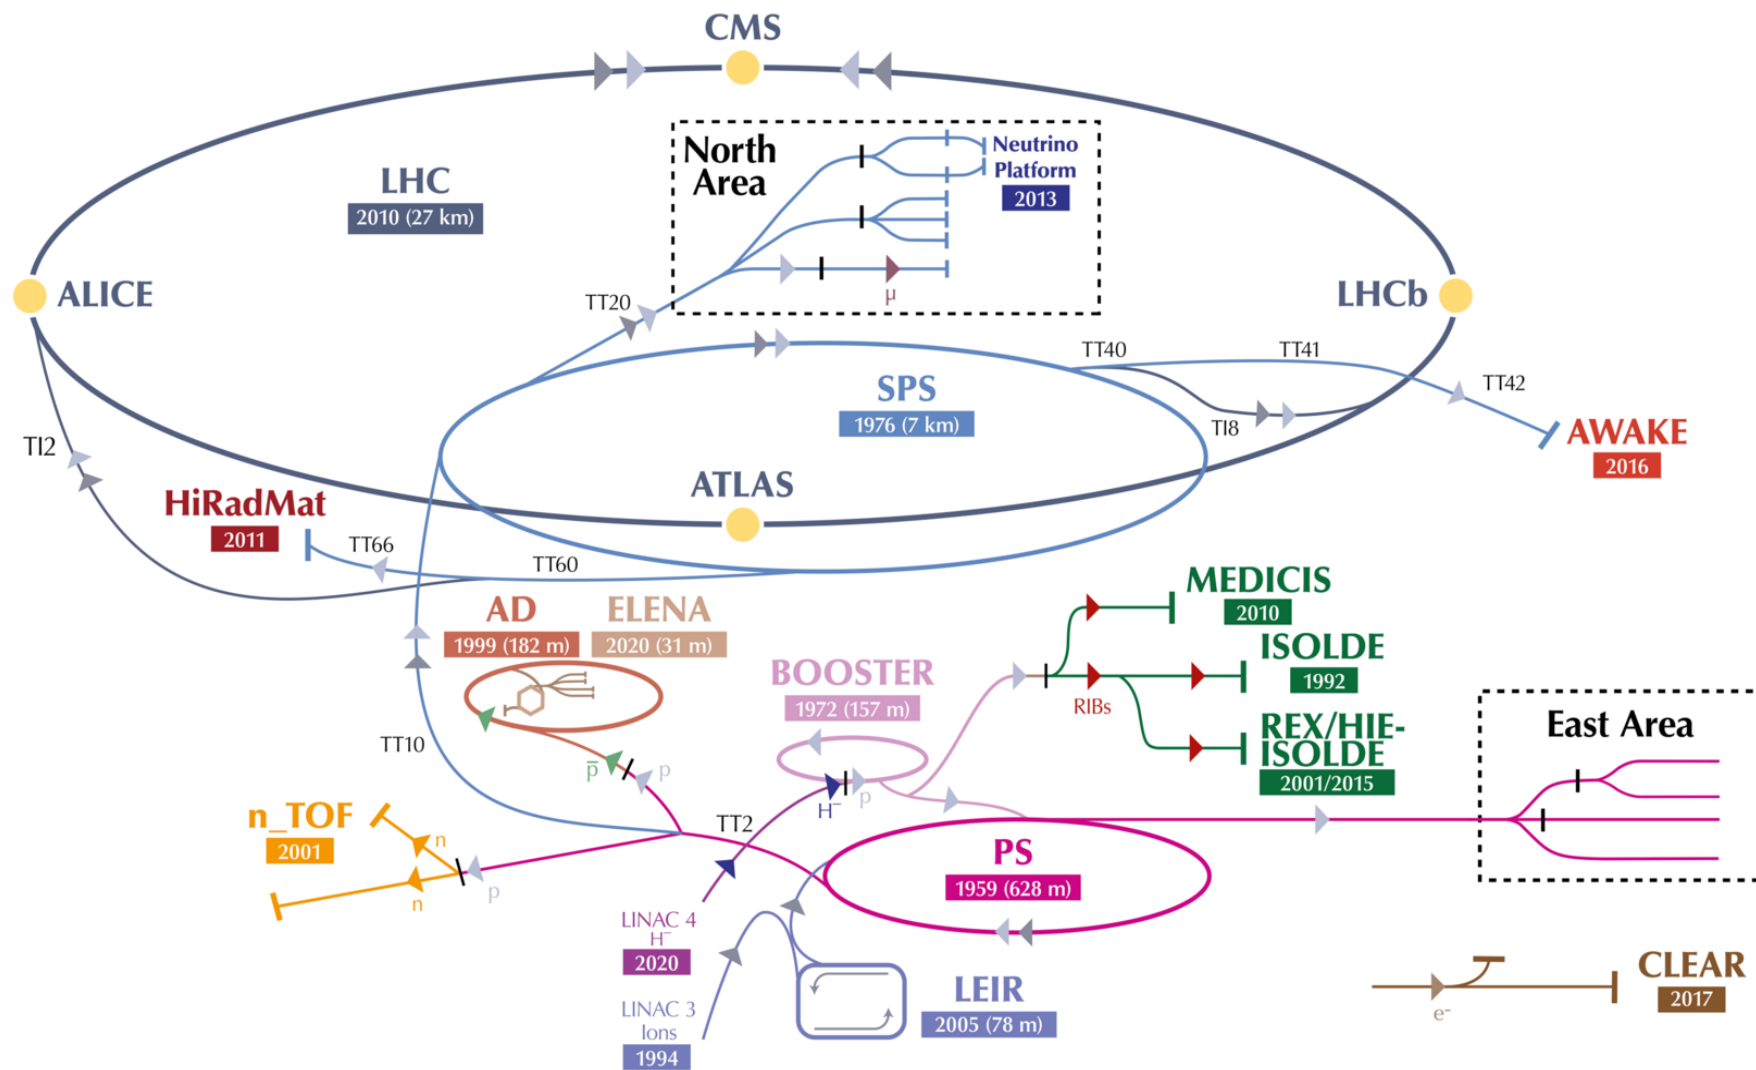

# LHC

- 27km kerületű részecskegyorsító gyűrű (eredetileg LEP)
- 50-175m mélyen
  - Gellért hegy a Dunától mérten 139m magas
- Hadron
  - protont  $0.999\ 999\ 990$  c-re gyorsítja
  - $90\mu\text{s}$  alatt tesz meg egy kört
- 7,7 Tesla szupravezető mágnes
  - folyékony hélium hűtés ( $1.9\ \text{K}$ ,  $-271.25\ ^\circ\text{C}$ )
- 200 MW fogyasztás

# LHC kísérletek és a környezet

# WLCG: WorldWide LHC Computing Grid

- Tier0: CERN
  - Tier1: 14 site
    - Tier2: ~170 site
      - Budapest, Wigner FK: 4000 CPU core, 2PB CMS, 1PB Alice
- ALICE Analyzing Facility (ALICE AF)
  - Németország
  - Magyarország, Wigner FK

# LHCONE

- L3VPN szolgáltatás a Tier site-ok közvetlen összekapcsolására
  - **Nincs** közöttük tűzfal
- Szükségesek:
  - Publikus IP címek
  - Publikus ASN
  - BGP router – BGP community (több)
  - Csak LHC adatot továbbíthat
  - A forgalomnak szimmetrikusnak kell lenni
  - Regisztrálás