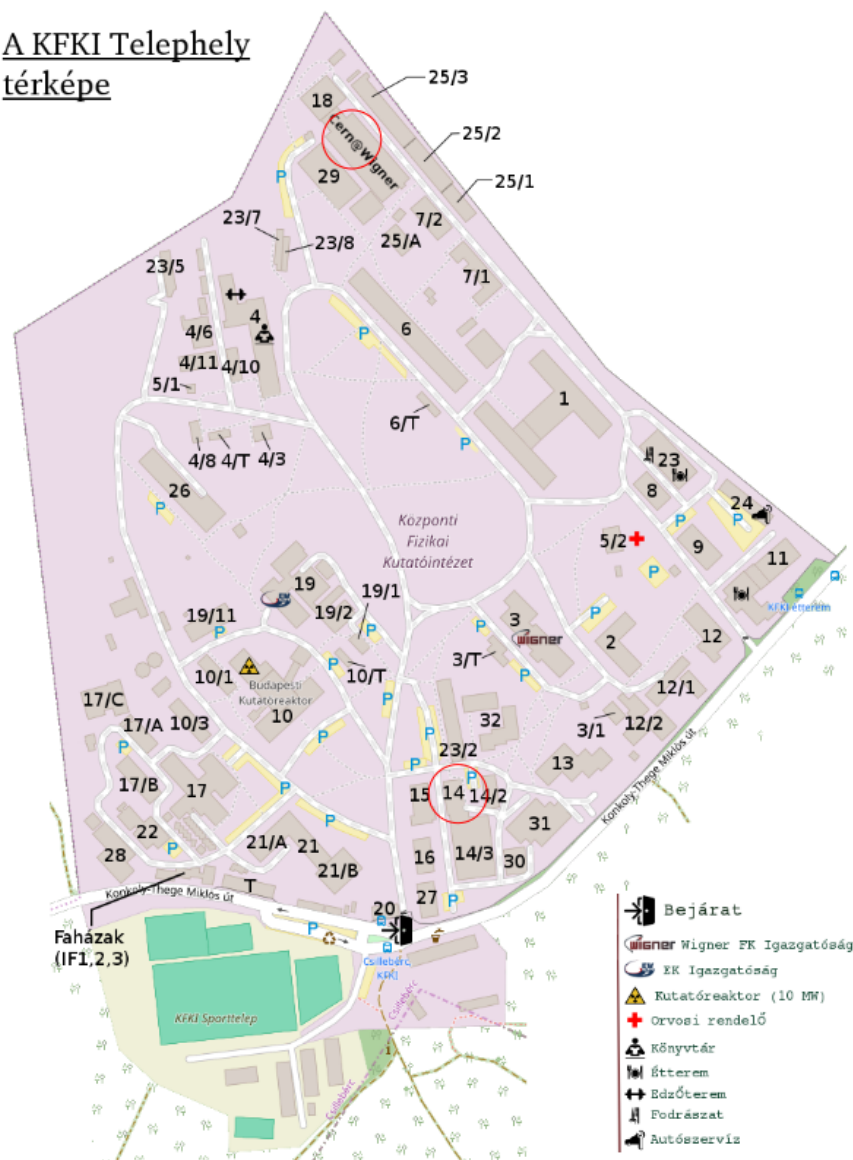

KFKI Telephely

A KFKI Telephely térképe